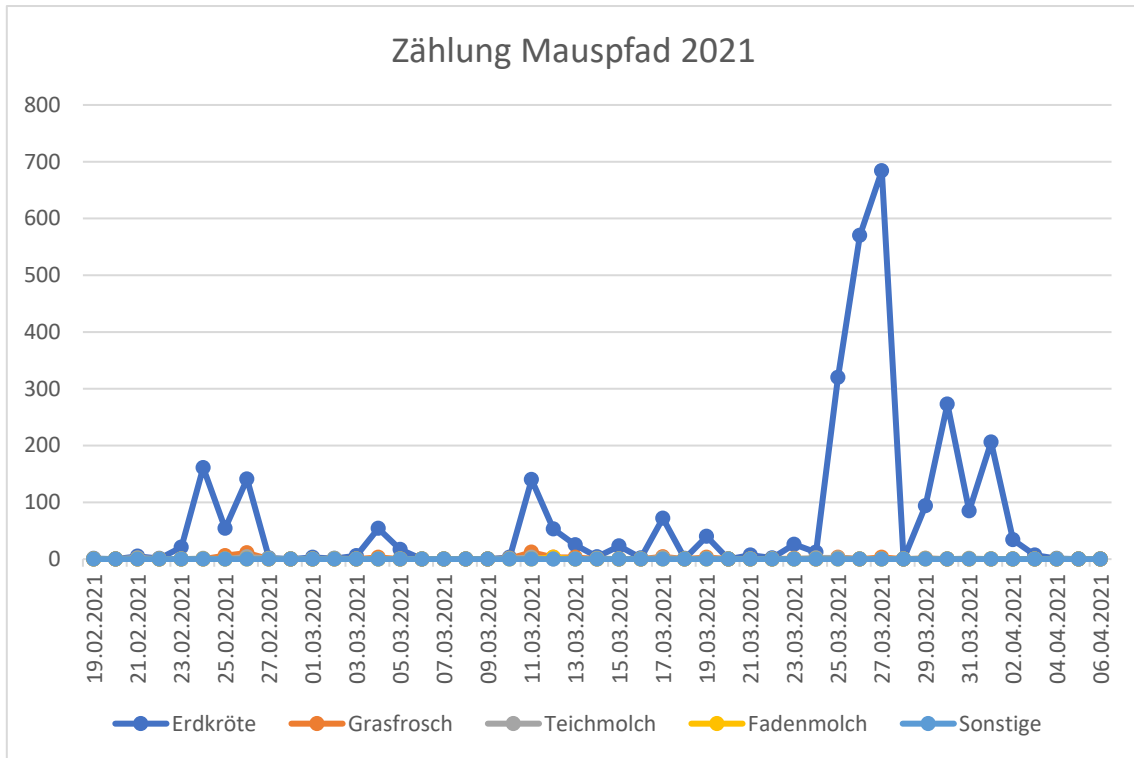

2.1.4 Mauspfad Daten 2021

Datum	Erdkröte	Grasfrosch	Teichmolch	Fadenmolch	Sonstige
19.02.2021	1	0	0	0	0
20.02.2021	0	0	0	0	0
21.02.2021	5	0	2	0	0
22.02.2021	1	0	0	0	0
23.02.2021	21	0	0	0	0
24.02.2021	161	0	1	0	0
25.02.2021	54	6	0	0	0
26.02.2021	141	11	4	0	0
27.02.2021	2	0	1	0	0
28.02.2021	0	0	0	0	0
01.03.2021	3	0	0	0	0
02.03.2021	1	0	1	0	0
03.03.2021	6	0	0	0	0
04.03.2021	54	3	0	0	0
05.03.2021	17	0	0	0	0
06.03.2021	0	0	0	0	0
07.03.2021	0	0	0	0	0
08.03.2021	0	0	0	0	0
09.03.2021	0	0	0	0	0
10.03.2021	3	1	1	0	0
11.03.2021	140	12	3	0	0
12.03.2021	53	3	0	3	0
13.03.2021	25	3	0	0	0
14.03.2021	4	0	1	0	0
15.03.2021	23	0	0	0	0
16.03.2021	2	0	0	0	0
17.03.2021	72	4	2	0	0
18.03.2021	1	0	0	0	0
19.03.2021	40	3	1	0	0
20.03.2021	0	0	0	0	0
21.03.2021	7	0	0	0	0
22.03.2021	2	0	0	0	0
23.03.2021	26	1	0	0	0
24.03.2021	12	0	2	0	0
25.03.2021	320	3	2	0	0
26.03.2021	570	0	0	0	0
27.03.2021	684	3	0	0	0
28.03.2021	0	0	0	0	0
29.03.2021	94	1	1	0	0
30.03.2021	273	0	0	0	0
31.03.2021	85	0	1	0	0
01.04.2021	206	0	0	0	0
02.04.2021	34	0	0	0	0
03.04.2021	7	0	0	0	0
04.04.2021	1	0	0	0	0
05.04.2021	0	0	0	0	0
06.04.2021	0	0	0	0	0
Gesamt	3150	54	23	3	0