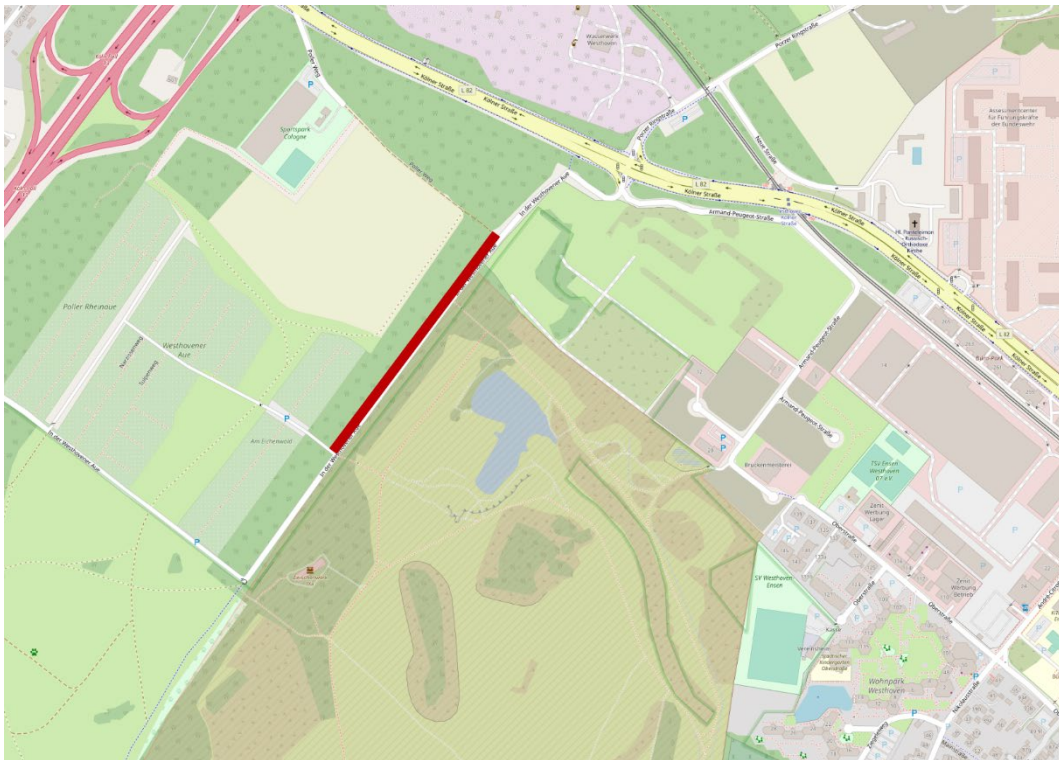

## 2.3 Vergleich Mauspfad und Kalkweg 2018 bis 2021

### 3 Westhovener See mit Zaun an der Westhovener Aue

Abbildung 4: Zaun an der Westhovener Aue (rot) (Hintergrundkarte: OpenStreetMap)

#### 3.1 Zaun an der Westhovener Aue

**Laichgewässer:** Westhovener See

**Zaunlänge:** 383 m

**Hindernisse:** Straße, In der Westhovener Aue

Abbildung 5: Zaufbau an der Westhovener Aue (Foto: Andrea Hanke)

## 4 Decksteiner Weiher mit Zaun an der Berrenrather Str.

Abbildung 6: Zaun an der Berrenrather Str. (rot) (Hintergrundkarte: OpenStreetMap)