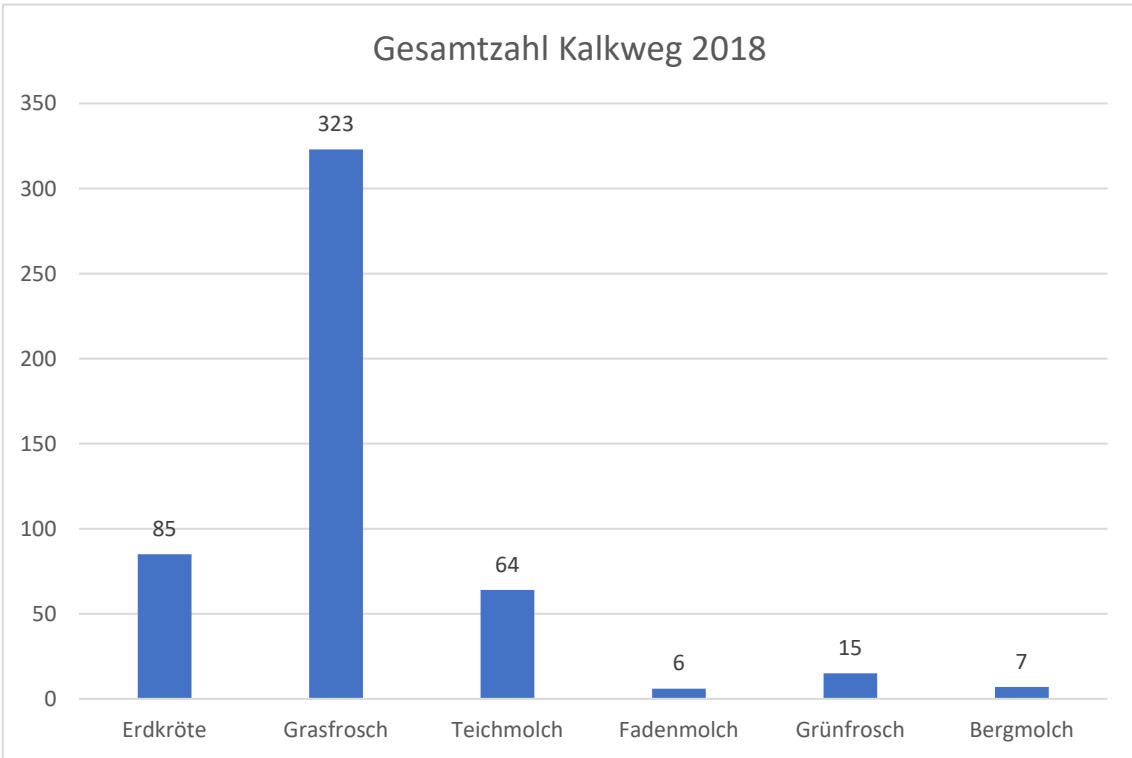

2.2.2 Kalkweg Daten 2019

Datum	Erdkröte	Grasfrosch	Grümfrosch	Teich- /Fadenmolch	Bergmolch
24.02.2019	0	4	0	4	0
25.02.2019	0	0	0	0	0
26.02.2019	2	6	0	2	0
27.02.2019	4	17	0	0	0
28.02.2019	0	6	0	2	0
01.03.2019	11	131	3	4	1
02.03.2019	3	12	0	4	0
03.03.2019	4	51	3	0	2
04.03.2019	6	10	5	4	0
05.03.2019	0	5	0	0	0
06.03.2019	0	5	0	2	0
07.03.2019	10	32	0	0	0
08.03.2019	1	1	0	2	0
09.03.2019	1	4	0	0	0
10.03.2019	0	3	2	3	0
11.03.2019	1	1	0	0	0
12.03.2019	0	0	0	0	0
13.03.2019	1	1	0	0	0
14.03.2019	0	0	0	0	0
15.03.2019	1	1	0	2	0
16.03.2019	9	6	1	0	0
17.03.2019	2	2	0	2	0
18.03.2019	0	0	0	0	0
19.03.2019	0	0	0	0	0
20.03.2019	0	0	0	0	0
21.03.2019	0	0	0	1	0
22.03.2019	1	1	0	0	0
23.03.2019	0	2	0	0	0
24.03.2019	0	0	0	0	0
25.03.2019	0	0	0	0	0
26.03.2019	0	0	0	0	0
27.03.2019	0	0	0	0	0
28.03.2019	0	0	0	0	0
29.03.2019	0	0	0	0	0
30.03.2019	0	0	0	0	0
Gesamt	57	301	14	32	3