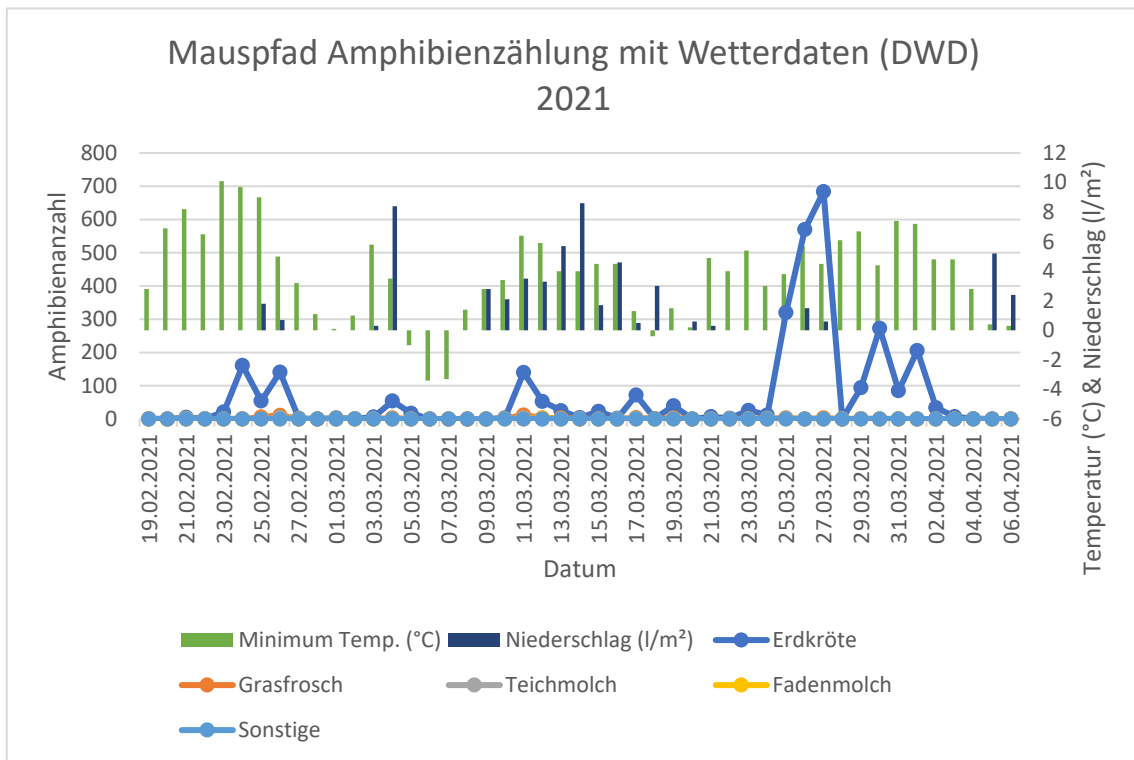

1 Amphibienzäune Köln 2021 – Auswertung

1.1 Mauspfad 2021: Amphibienzählung mit Wetterdaten