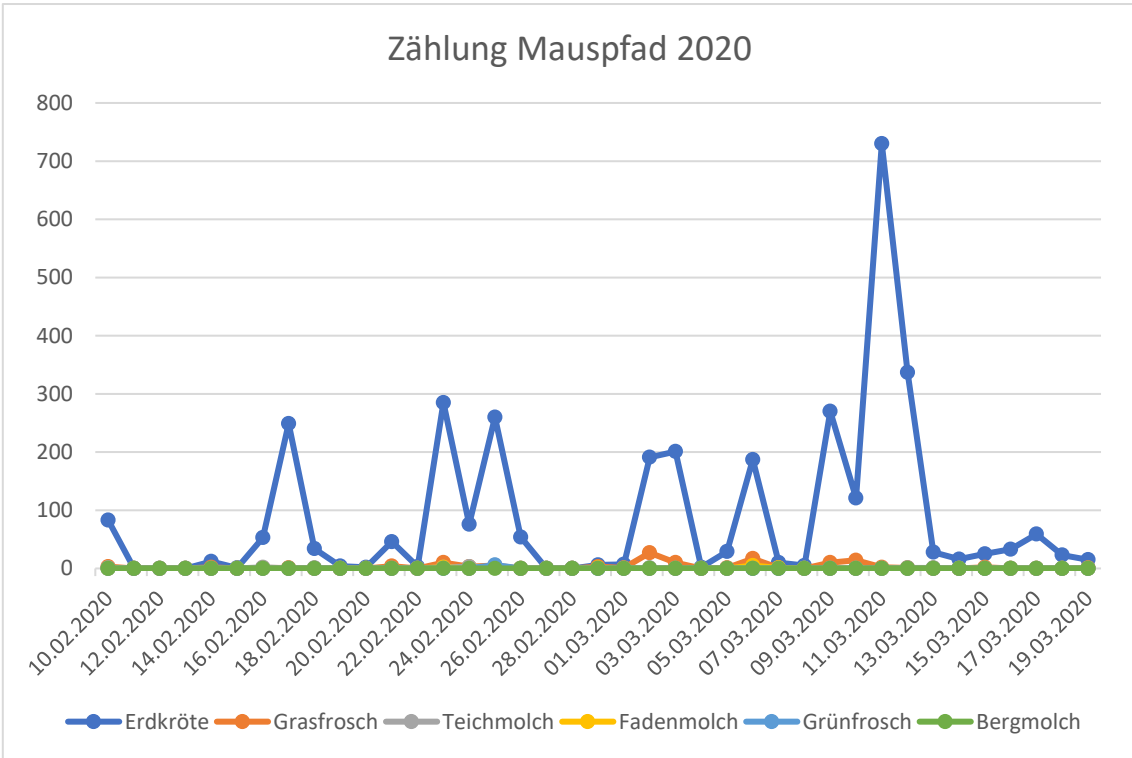

2.1.3 Mauspfad Daten 2020

Datum	Erdkröte	Grasfrosch	Teichmolch	Fadenmolch	Grümfrosch	Bergmolch
10.02.2020	83	3	1	0	0	0
11.02.2020	0	0	0	0	0	0
12.02.2020	0	0	0	0	0	0
13.02.2020	0	0	0	0	0	0
14.02.2020	12	2	0	0	0	0
15.02.2020	1	0	0	0	0	0
16.02.2020	53	1	2	0	0	0
17.02.2020	249	1	0	0	0	0
18.02.2020	34	0	1	0	0	0
19.02.2020	4	0	0	0	0	0
20.02.2020	2	0	0	0	0	0
21.02.2020	46	4	0	0	0	0
22.02.2020	3	0	0	0	0	0
23.02.2020	285	10	2	2	0	0
24.02.2020	76	3	3	0	0	0
25.02.2020	260	5	2	2	6	0
26.02.2020	54	0	0	0	0	0
27.02.2020	0	0	0	0	0	0
28.02.2020	0	0	0	0	0	0
29.02.2020	6	3	0	1	0	0
01.03.2020	7	1	0	0	0	0
02.03.2020	191	27	1	0	0	0
03.03.2020	201	10	0	0	0	0
04.03.2020	2	0	0	0	0	0
05.03.2020	29	1	0	0	0	0
06.03.2020	187	17	0	5	0	0
07.03.2020	10	1	0	1	0	0
08.03.2020	5	0	0	0	0	0
09.03.2020	270	10	0	0	0	0
10.03.2020	121	14	0	0	0	0
11.03.2020	730	2	0	0	0	0
12.03.2020	337	1	1	0	0	0
13.03.2020	28	0	1	0	0	0
14.03.2020	16	0	0	0	0	0
15.03.2020	25	2	0	0	0	0
16.03.2020	33	0	0	0	0	0
17.03.2020	59	0	0	0	0	0
18.03.2020	23	0	0	0	0	0
19.03.2020	15	1	0	0	0	0
Gesamt	3457	119	14	11	6	0