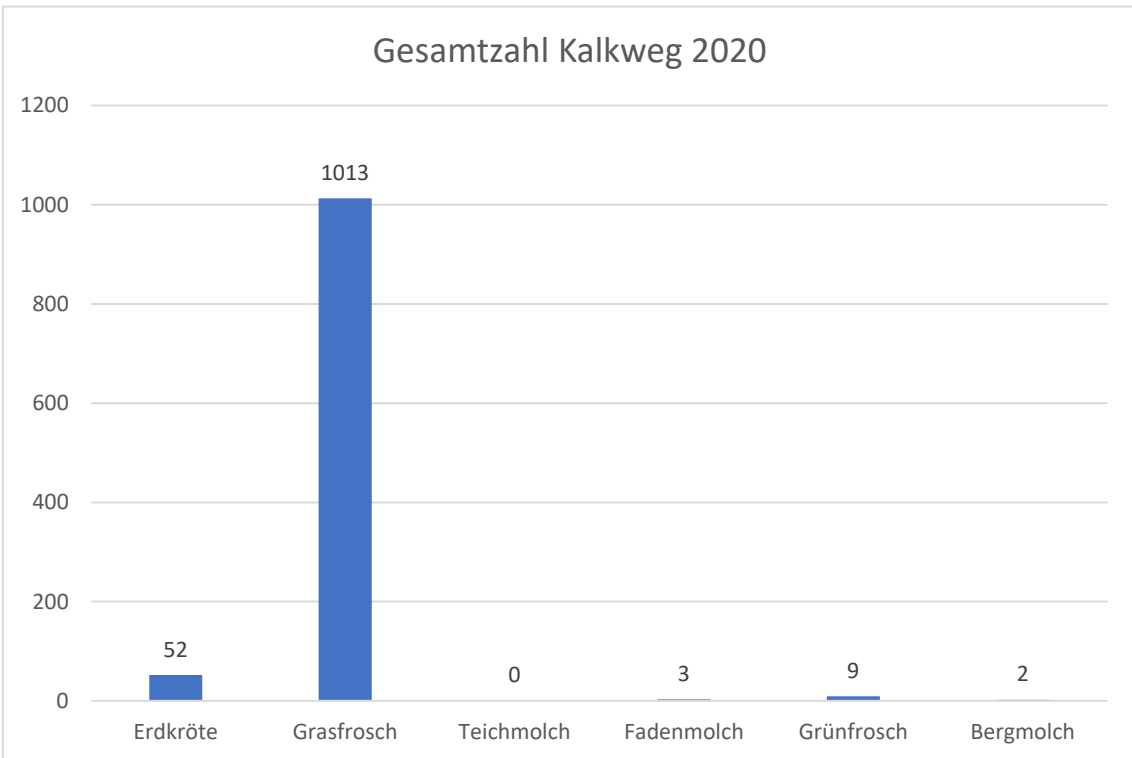

2.2.3 Kalkweg Daten 2020

Datum	Erdkröte	Grasfrosch	Teichmolch	Fadenmolch	Grümfrosch	Bergmolch
10.02.2020	0	0	0	0	0	0
11.02.2020	0	0	0	0	0	0
12.02.2020	0	0	0	0	0	0
13.02.2020	0	0	0	0	0	0
14.02.2020	0	21	0	0	0	0
15.02.2020	0	0	0	0	0	0
16.02.2020	5	19	0	0	0	0
17.02.2020	0	3	0	0	0	0
18.02.2020	0	11	0	0	0	0
19.02.2020	0	15	0	0	0	0
20.02.2020	0	1	0	0	0	0
21.02.2020	0	62	0	0	1	0
22.02.2020	5	0	0	0	0	0
23.02.2020	2	185	0	0	0	0
24.02.2020	6	46	0	0	0	0
25.02.2020	0	120	0	0	5	0
26.02.2020	0	13	0	0	0	0
27.02.2020	0	0	0	0	0	0
28.02.2020	0	1	0	0	0	0
29.02.2020	0	28	0	1	0	0
01.03.2020	10	14	0	0	0	0
02.03.2020	6	111	0	0	0	0
03.03.2020	0	105	0	0	0	0
04.03.2020	1	7	0	0	0	0
05.03.2020	1	26	0	0	0	0
06.03.2020	1	109	0	0	0	1
07.03.2020	1	12	0	0	0	0
08.03.2020	1	5	0	0	0	0
09.03.2020	3	60	0	0	1	1
10.03.2020	4	14	0	1	0	0
11.03.2020	5	24	0	1	2	0
12.03.2020	1	1	0	0	0	0
13.03.2020	0	0	0	0	0	0
14.03.2020	0	0	0	0	0	0
15.03.2020	0	0	0	0	0	0
16.03.2020	0	0	0	0	0	0
17.03.2020	0	0	0	0	0	0
18.03.2020	0	0	0	0	0	0
19.03.2020	0	0	0	0	0	0
Gesamt	52	1013	0	3	9	2