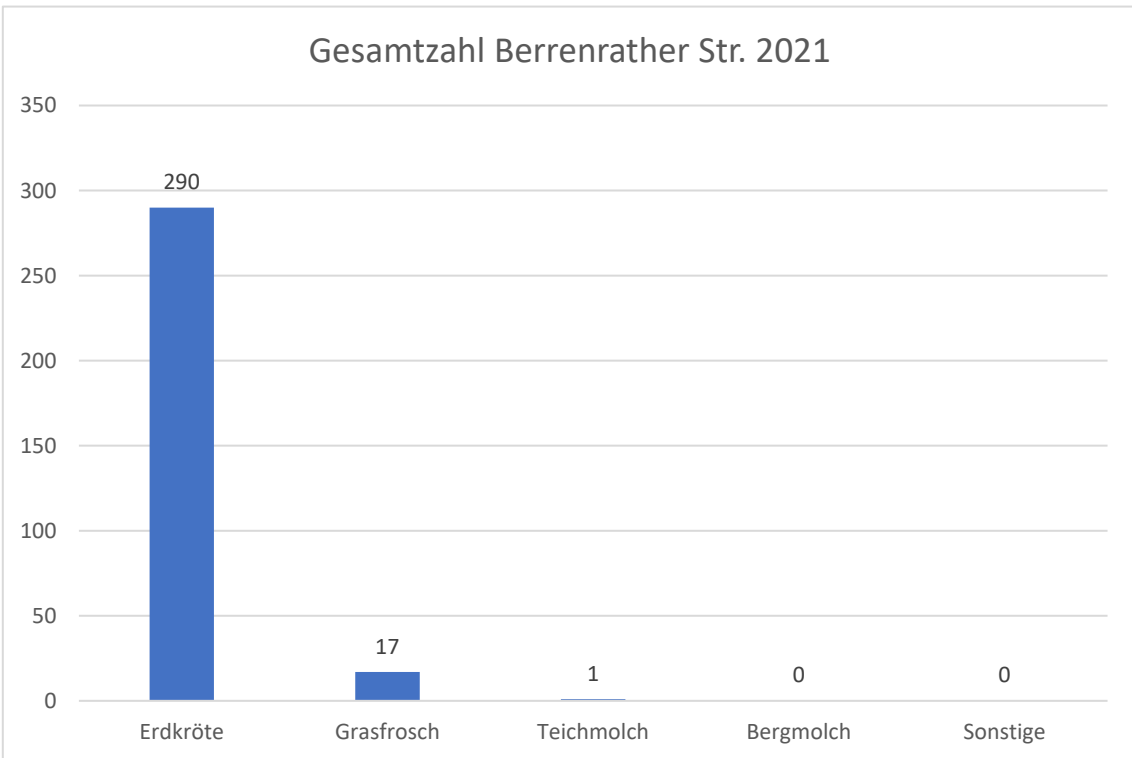

## 4 Decksteiner Weiher mit Zaun an der Berrenrather Str.

Abbildung 6: Zaun an der Berrenrather Str. (rot) (Hintergrundkarte: OpenStreetMap)

### 4.1 Zaun an der Berrenrather Str.

**Laichgewässer:** Decksteiner Weiher

**Zaunlänge:** 224 m

**Hindernisse:** Kreisstraße, Berrenrather Straße

Abbildung 7: Zaunaufbau an der Berrenrather Str. (Foto: Wolfgang Knauber)

#### 4.1.1 Berrenrather Str. Daten 2021

Datum	Erdkröte	Grasfrosch	Teichmolch	Bergmolch	Sonstige
19.02.2021	1	0	0	0	0
20.02.2021	0	0	0	0	0
21.02.2021	1	0	0	0	0
22.02.2021	0	0	0	0	0
23.02.2021	6	0	0	0	0
24.02.2021	28	0	0	0	0
25.02.2021	8	0	0	0	0
26.02.2021	12	0	0	0	0
27.02.2021	0	0	0	0	0
28.02.2021	0	0	0	0	0
01.03.2021	1	0	0	0	0
02.03.2021	0	0	0	0	0
03.03.2021	0	0	0	0	0
04.03.2021	0	0	0	0	0
05.03.2021	3	0	0	0	0
06.03.2021	0	0	0	0	0
07.03.2021	0	0	0	0	0
08.03.2021	0	0	0	0	0
09.03.2021	0	0	0	0	0
10.03.2021	4	0	0	0	0
11.03.2021	40	5	0	0	0
12.03.2021	10	3	0	0	0
13.03.2021	2	5	0	0	0
14.03.2021	0	0	0	0	0
15.03.2021	0	2	0	0	0
16.03.2021	2	0	0	0	0
17.03.2021	1	0	0	0	0
18.03.2021	0	0	0	0	0
19.03.2021	7	0	0	0	0
20.03.2021	0	0	0	0	0
21.03.2021	0	0	0	0	0
22.03.2021	0	0	0	0	0
23.03.2021	2	0	0	0	0
24.03.2021	6	0	0	0	0
25.03.2021	71	1	0	0	0
26.03.2021	58	1	0	0	0
27.03.2021	10	0	1	0	0
28.03.2021	0	0	0	0	0
29.03.2021	2	0	0	0	0
30.03.2021	7	0	0	0	0
31.03.2021	2	0	0	0	0
01.04.2021	5	0	0	0	0
02.04.2021	1	0	0	0	0
03.04.2021	0	0	0	0	0
04.04.2021	0	0	0	0	0
05.04.2021	0	0	0	0	0
06.04.2021	0	0	0	0	0
<b>Gesamt</b>	<b>290</b>	<b>17</b>	<b>1</b>	<b>0</b>	<b>0</b>

## 5 Wetterdaten Köln-Stammheim 2018-2021