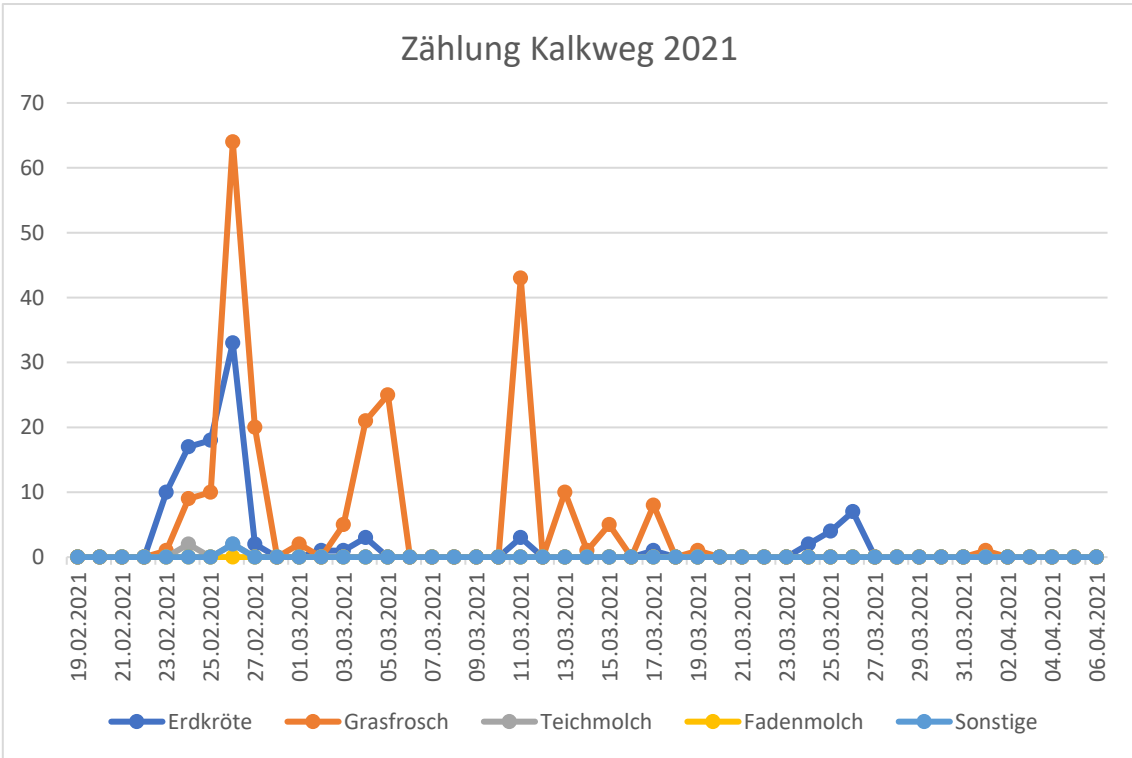

### 2.2.1 Kalkweg Daten 2018

Datum	Erdkröte	Grasfrosch	Teichmolch	Fadenmolch	Grümfrosch	Bergmolch
08.03.18	0	0	0	0	0	0
09.03.18	0	25	2	0	0	0
10.03.18	3	79	17	0	1	0
11.03.18	22	70	11	0	5	4
12.03.18	6	28	18	0	2	1
13.03.18	20	60	0	5	1	0
14.03.18	1	17	6	1	0	0
15.03.18	1	3	1	0	0	0
16.03.18	1	19	1	0	1	0
17.03.18	0	0	0	0	0	0
18.03.18	0	0	0	0	0	0
19.03.18	0	0	0	0	0	0
20.03.18	0	0	0	0	0	0
21.03.18	0	0	0	0	0	0
22.03.18	0	0	0	0	0	0
23.03.18	1	1	0	0	0	0
24.03.18	0	0	0	0	0	0
25.03.18	0	1	0	0	0	0
26.03.18	3	2	0	0	0	0
27.03.18	0	3	0	0	0	0
28.03.18	2	2	1	0	0	0
29.03.18	5	1	0	0	0	0
30.03.18	1	0	0	0	0	0
31.03.18	3	1	1	0	0	0
01.04.18	3	3	0	0	0	0
02.04.18	0	2	0	0	0	1
03.04.18	4	3	1	0	3	1
04.04.18	9	1	0	0	2	0
05.04.18	0	2	5	0	0	0
06.04.18	0	0	0	0	0	0
<b>Gesamt</b>	<b>85</b>	<b>323</b>	<b>64</b>	<b>6</b>	<b>15</b>	<b>7</b>

## 2.2.2 Kalkweg Daten 2019

Datum	Erdkröte	Grasfrosch	Grümfrosch	Teich- /Fadenmolch	Bergmolch
24.02.2019	0	4	0	4	0
25.02.2019	0	0	0	0	0
26.02.2019	2	6	0	2	0
27.02.2019	4	17	0	0	0
28.02.2019	0	6	0	2	0
01.03.2019	11	131	3	4	1
02.03.2019	3	12	0	4	0
03.03.2019	4	51	3	0	2
04.03.2019	6	10	5	4	0
05.03.2019	0	5	0	0	0
06.03.2019	0	5	0	2	0
07.03.2019	10	32	0	0	0
08.03.2019	1	1	0	2	0
09.03.2019	1	4	0	0	0
10.03.2019	0	3	2	3	0
11.03.2019	1	1	0	0	0
12.03.2019	0	0	0	0	0
13.03.2019	1	1	0	0	0
14.03.2019	0	0	0	0	0
15.03.2019	1	1	0	2	0
16.03.2019	9	6	1	0	0
17.03.2019	2	2	0	2	0
18.03.2019	0	0	0	0	0
19.03.2019	0	0	0	0	0
20.03.2019	0	0	0	0	0
21.03.2019	0	0	0	1	0
22.03.2019	1	1	0	0	0
23.03.2019	0	2	0	0	0
24.03.2019	0	0	0	0	0
25.03.2019	0	0	0	0	0
26.03.2019	0	0	0	0	0
27.03.2019	0	0	0	0	0
28.03.2019	0	0	0	0	0
29.03.2019	0	0	0	0	0
30.03.2019	0	0	0	0	0
Gesamt	57	301	14	32	3

## 2.3 Vergleich Mauspfad und Kalkweg 2018 bis 2021