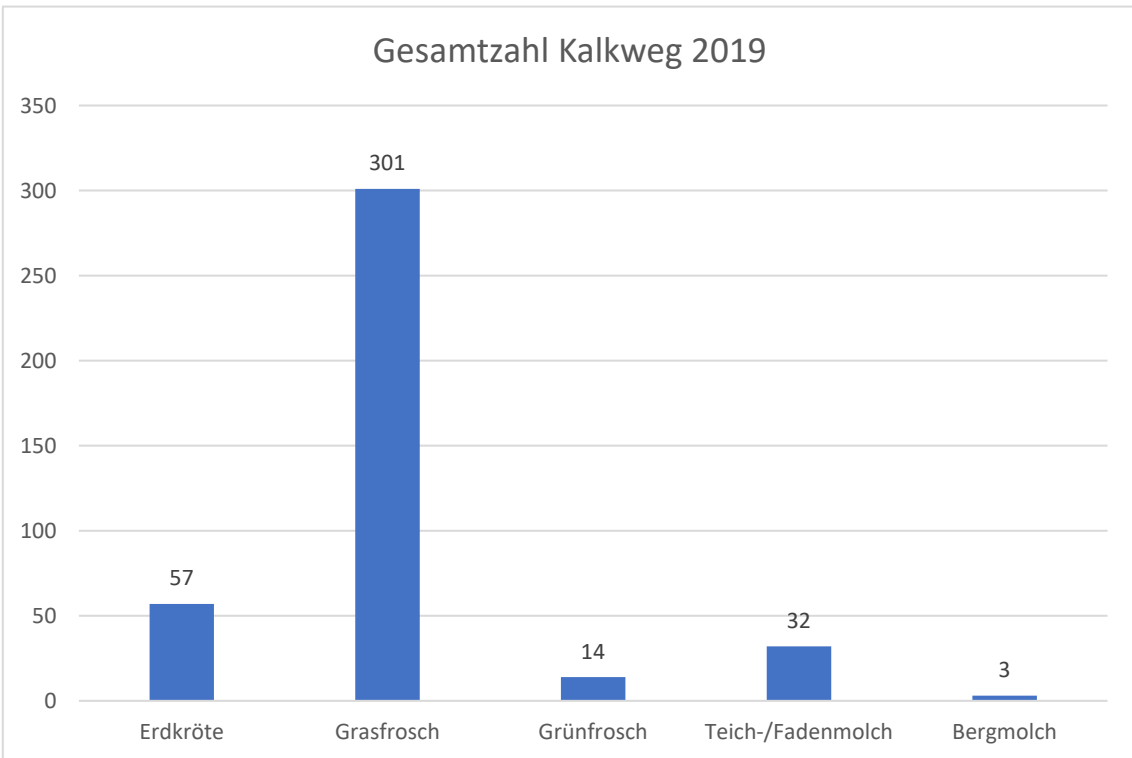

2.2.2 Kalkweg Daten 2019

Datum	Erdkröte	Grasfrosch	Grümfrosch	Teich- /Fadenmolch	Bergmolch
24.02.2019	0	4	0	4	0
25.02.2019	0	0	0	0	0
26.02.2019	2	6	0	2	0
27.02.2019	4	17	0	0	0
28.02.2019	0	6	0	2	0
01.03.2019	11	131	3	4	1
02.03.2019	3	12	0	4	0
03.03.2019	4	51	3	0	2
04.03.2019	6	10	5	4	0
05.03.2019	0	5	0	0	0
06.03.2019	0	5	0	2	0
07.03.2019	10	32	0	0	0
08.03.2019	1	1	0	2	0
09.03.2019	1	4	0	0	0
10.03.2019	0	3	2	3	0
11.03.2019	1	1	0	0	0
12.03.2019	0	0	0	0	0
13.03.2019	1	1	0	0	0
14.03.2019	0	0	0	0	0
15.03.2019	1	1	0	2	0
16.03.2019	9	6	1	0	0
17.03.2019	2	2	0	2	0
18.03.2019	0	0	0	0	0
19.03.2019	0	0	0	0	0
20.03.2019	0	0	0	0	0
21.03.2019	0	0	0	1	0
22.03.2019	1	1	0	0	0
23.03.2019	0	2	0	0	0
24.03.2019	0	0	0	0	0
25.03.2019	0	0	0	0	0
26.03.2019	0	0	0	0	0
27.03.2019	0	0	0	0	0
28.03.2019	0	0	0	0	0
29.03.2019	0	0	0	0	0
30.03.2019	0	0	0	0	0
Gesamt	57	301	14	32	3