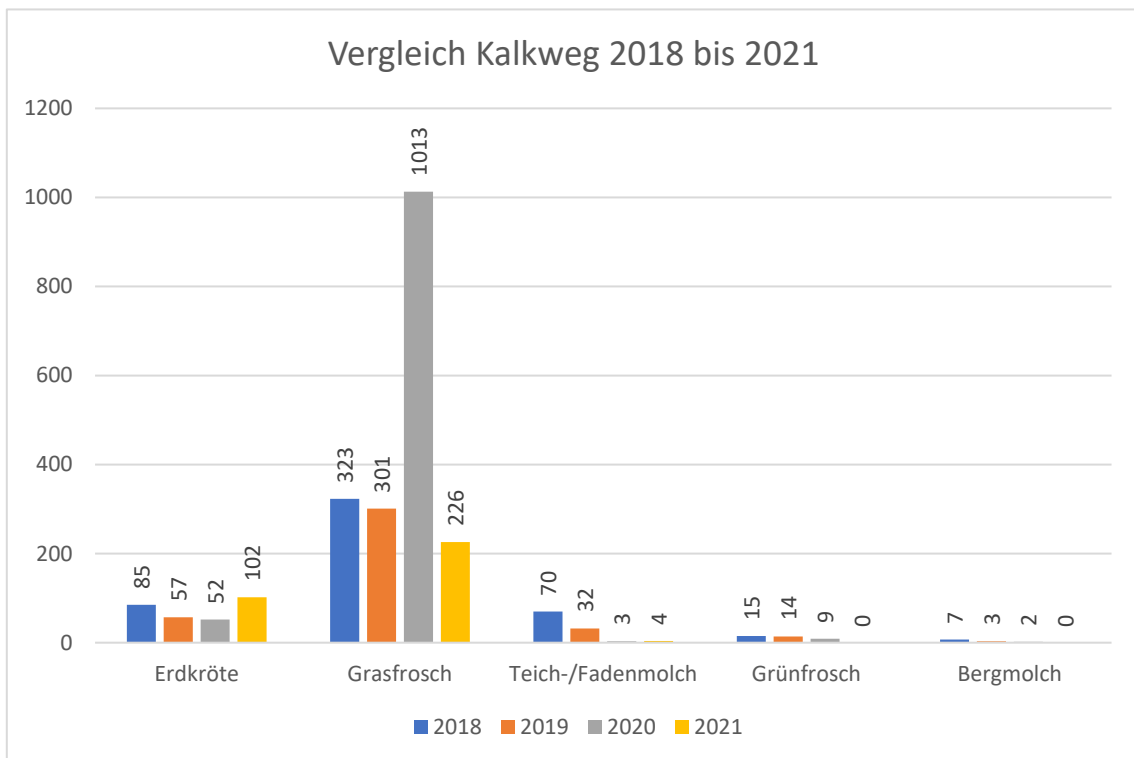

### 2.2.3 Kalkweg Daten 2020

Datum	Erdkröte	Grasfrosch	Teichmolch	Fadenmolch	Grümfrosch	Bergmolch
10.02.2020	0	0	0	0	0	0
11.02.2020	0	0	0	0	0	0
12.02.2020	0	0	0	0	0	0
13.02.2020	0	0	0	0	0	0
14.02.2020	0	21	0	0	0	0
15.02.2020	0	0	0	0	0	0
16.02.2020	5	19	0	0	0	0
17.02.2020	0	3	0	0	0	0
18.02.2020	0	11	0	0	0	0
19.02.2020	0	15	0	0	0	0
20.02.2020	0	1	0	0	0	0
21.02.2020	0	62	0	0	1	0
22.02.2020	5	0	0	0	0	0
23.02.2020	2	185	0	0	0	0
24.02.2020	6	46	0	0	0	0
25.02.2020	0	120	0	0	5	0
26.02.2020	0	13	0	0	0	0
27.02.2020	0	0	0	0	0	0
28.02.2020	0	1	0	0	0	0
29.02.2020	0	28	0	1	0	0
01.03.2020	10	14	0	0	0	0
02.03.2020	6	111	0	0	0	0
03.03.2020	0	105	0	0	0	0
04.03.2020	1	7	0	0	0	0
05.03.2020	1	26	0	0	0	0
06.03.2020	1	109	0	0	0	1
07.03.2020	1	12	0	0	0	0
08.03.2020	1	5	0	0	0	0
09.03.2020	3	60	0	0	1	1
10.03.2020	4	14	0	1	0	0
11.03.2020	5	24	0	1	2	0
12.03.2020	1	1	0	0	0	0
13.03.2020	0	0	0	0	0	0
14.03.2020	0	0	0	0	0	0
15.03.2020	0	0	0	0	0	0
16.03.2020	0	0	0	0	0	0
17.03.2020	0	0	0	0	0	0
18.03.2020	0	0	0	0	0	0
19.03.2020	0	0	0	0	0	0
Gesamt	52	1013	0	3	9	2

## 2.3 Vergleich Mauspfad und Kalkweg 2018 bis 2021