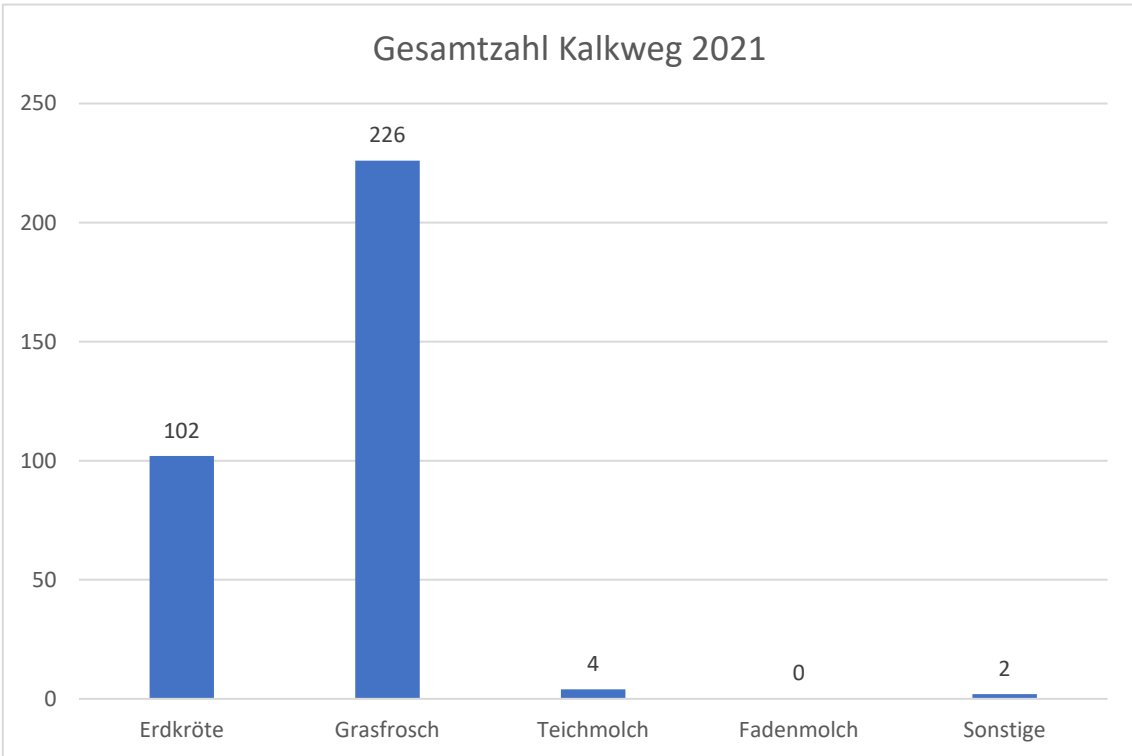

### 2.2.1 Kalkweg Daten 2018

Datum	Erdkröte	Grasfrosch	Teichmolch	Fadenmolch	Grümfrosch	Bergmolch
08.03.18	0	0	0	0	0	0
09.03.18	0	25	2	0	0	0
10.03.18	3	79	17	0	1	0
11.03.18	22	70	11	0	5	4
12.03.18	6	28	18	0	2	1
13.03.18	20	60	0	5	1	0
14.03.18	1	17	6	1	0	0
15.03.18	1	3	1	0	0	0
16.03.18	1	19	1	0	1	0
17.03.18	0	0	0	0	0	0
18.03.18	0	0	0	0	0	0
19.03.18	0	0	0	0	0	0
20.03.18	0	0	0	0	0	0
21.03.18	0	0	0	0	0	0
22.03.18	0	0	0	0	0	0
23.03.18	1	1	0	0	0	0
24.03.18	0	0	0	0	0	0
25.03.18	0	1	0	0	0	0
26.03.18	3	2	0	0	0	0
27.03.18	0	3	0	0	0	0
28.03.18	2	2	1	0	0	0
29.03.18	5	1	0	0	0	0
30.03.18	1	0	0	0	0	0
31.03.18	3	1	1	0	0	0
01.04.18	3	3	0	0	0	0
02.04.18	0	2	0	0	0	1
03.04.18	4	3	1	0	3	1
04.04.18	9	1	0	0	2	0
05.04.18	0	2	5	0	0	0
06.04.18	0	0	0	0	0	0
<b>Gesamt</b>	<b>85</b>	<b>323</b>	<b>64</b>	<b>6</b>	<b>15</b>	<b>7</b>

## 2.2.2 Kalkweg Daten 2019

Datum	Erdkröte	Grasfrosch	Grümfrosch	Teich- /Fadenmolch	Bergmolch
24.02.2019	0	4	0	4	0
25.02.2019	0	0	0	0	0
26.02.2019	2	6	0	2	0
27.02.2019	4	17	0	0	0
28.02.2019	0	6	0	2	0
01.03.2019	11	131	3	4	1
02.03.2019	3	12	0	4	0
03.03.2019	4	51	3	0	2
04.03.2019	6	10	5	4	0
05.03.2019	0	5	0	0	0
06.03.2019	0	5	0	2	0
07.03.2019	10	32	0	0	0
08.03.2019	1	1	0	2	0
09.03.2019	1	4	0	0	0
10.03.2019	0	3	2	3	0
11.03.2019	1	1	0	0	0
12.03.2019	0	0	0	0	0
13.03.2019	1	1	0	0	0
14.03.2019	0	0	0	0	0
15.03.2019	1	1	0	2	0
16.03.2019	9	6	1	0	0
17.03.2019	2	2	0	2	0
18.03.2019	0	0	0	0	0
19.03.2019	0	0	0	0	0
20.03.2019	0	0	0	0	0
21.03.2019	0	0	0	1	0
22.03.2019	1	1	0	0	0
23.03.2019	0	2	0	0	0
24.03.2019	0	0	0	0	0
25.03.2019	0	0	0	0	0
26.03.2019	0	0	0	0	0
27.03.2019	0	0	0	0	0
28.03.2019	0	0	0	0	0
29.03.2019	0	0	0	0	0
30.03.2019	0	0	0	0	0
Gesamt	57	301	14	32	3

## 2.3 Vergleich Mauspfad und Kalkweg 2018 bis 2021