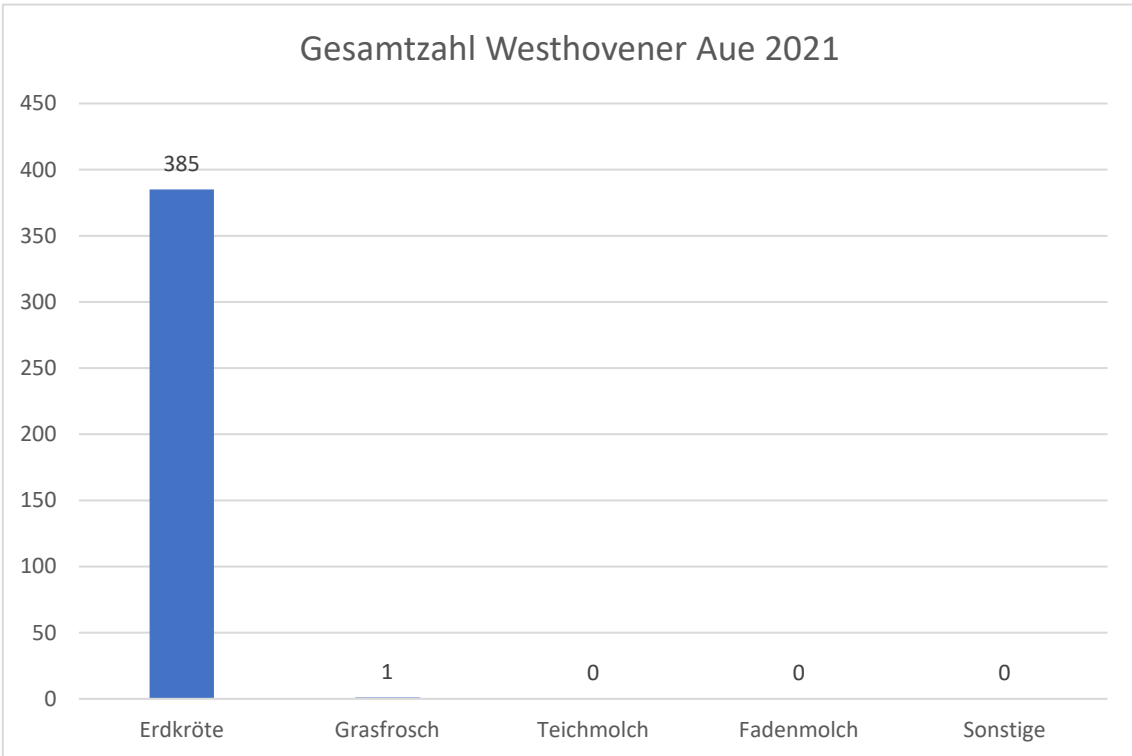

## 2.3 Vergleich Mauspfad und Kalkweg 2018 bis 2021

### 3 Westhovener See mit Zaun an der Westhovener Aue

Abbildung 4: Zaun an der Westhovener Aue (rot) (Hintergrundkarte: OpenStreetMap)

#### 3.1 Zaun an der Westhovener Aue

**Laichgewässer:** Westhovener See

**Zaunlänge:** 383 m

**Hindernisse:** Straße, In der Westhovener Aue

Abbildung 5: Zaufbau an der Westhovener Aue (Foto: Andrea Hanke)

### 3.1.1 Westhovener Aue Daten 2021

Datum	Erdkröte	Grasfrosch	Teichmolch	Fadenmolch	Sonstige
05.03.2021	0	0	0	0	0
06.03.2021	0	0	0	0	0
07.03.2021	0	0	0	0	0
08.03.2021	0	0	0	0	0
09.03.2021	0	0	0	0	0
10.03.2021	3	0	0	0	0
11.03.2021	123	1	0	0	0
12.03.2021	36	0	0	0	0
13.03.2021	37	0	0	0	0
14.03.2021	1	0	0	0	0
15.03.2021	13	0	0	0	0
16.03.2021	1	0	0	0	0
17.03.2021	1	0	0	0	0
18.03.2021	3	0	0	0	0
19.03.2021	13	0	0	0	0
20.03.2021	0	0	0	0	0
21.03.2021	1	0	0	0	0
22.03.2021	0	0	0	0	0
23.03.2021	5	0	0	0	0
24.03.2021	5	0	0	0	0
25.03.2021	39	0	0	0	0
26.03.2021	38	0	0	0	0
27.03.2021	54	0	0	0	0
28.03.2021	2	0	0	0	0
29.03.2021	1	0	0	0	0
30.03.2021	2	0	0	0	0
31.03.2021	2	0	0	0	0
01.04.2021	3	0	0	0	0
02.04.2021	0	0	0	0	0
03.04.2021	0	0	0	0	0
04.04.2021	1	0	0	0	0
05.04.2021	1	0	0	0	0
06.04.2021	0	0	0	0	0
07.04.2021	0	0	0	0	0
08.04.2021	0	0	0	0	0
09.04.2021	0	0	0	0	0
<b>Gesamt</b>	<b>385</b>	<b>1</b>	<b>0</b>	<b>0</b>	<b>0</b>