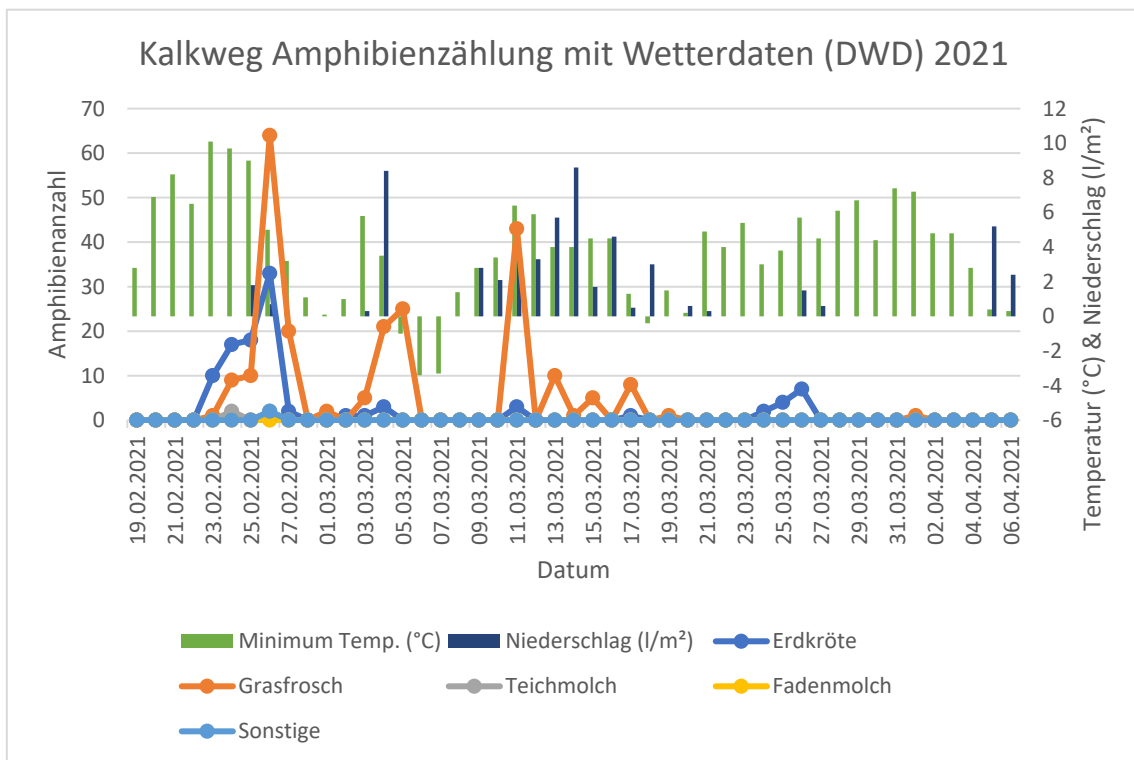

1.2 Kalkweg 2021: Amphibienzählung mit Wetterdaten