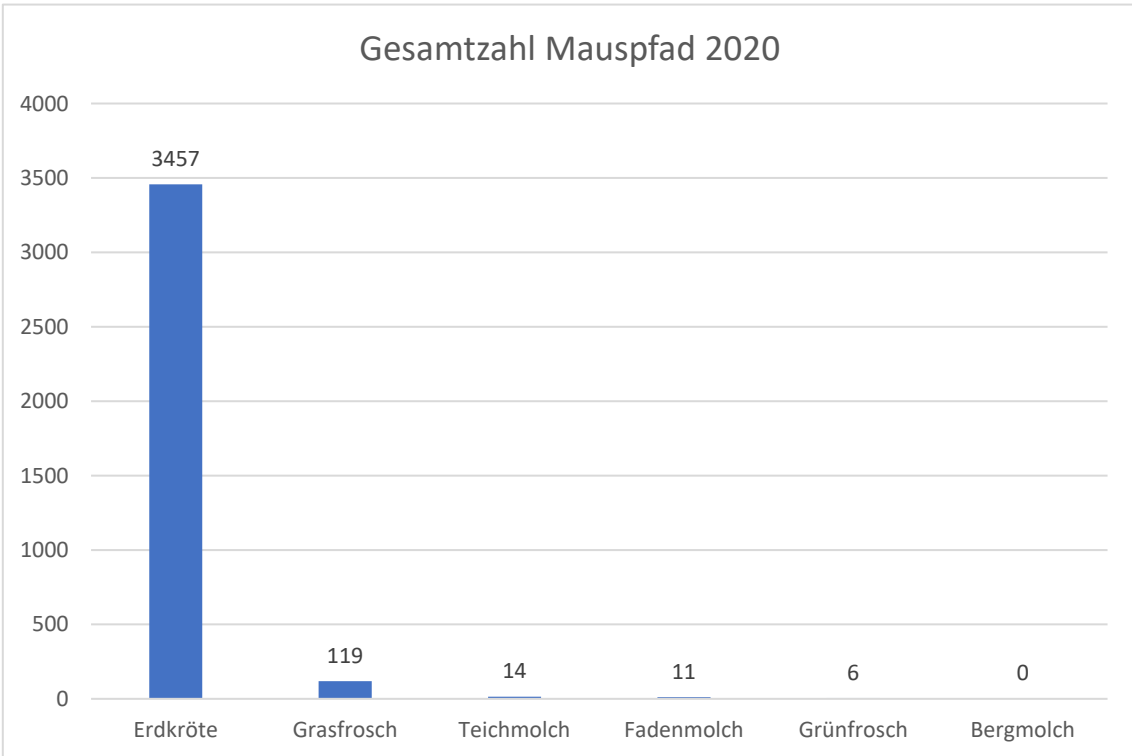

2.1.3 Mauspfad Daten 2020

Datum	Erdkröte	Grasfrosch	Teichmolch	Fadenmolch	Grümfrosch	Bergmolch
10.02.2020	83	3	1	0	0	0
11.02.2020	0	0	0	0	0	0
12.02.2020	0	0	0	0	0	0
13.02.2020	0	0	0	0	0	0
14.02.2020	12	2	0	0	0	0
15.02.2020	1	0	0	0	0	0
16.02.2020	53	1	2	0	0	0
17.02.2020	249	1	0	0	0	0
18.02.2020	34	0	1	0	0	0
19.02.2020	4	0	0	0	0	0
20.02.2020	2	0	0	0	0	0
21.02.2020	46	4	0	0	0	0
22.02.2020	3	0	0	0	0	0
23.02.2020	285	10	2	2	0	0
24.02.2020	76	3	3	0	0	0
25.02.2020	260	5	2	2	6	0
26.02.2020	54	0	0	0	0	0
27.02.2020	0	0	0	0	0	0
28.02.2020	0	0	0	0	0	0
29.02.2020	6	3	0	1	0	0
01.03.2020	7	1	0	0	0	0
02.03.2020	191	27	1	0	0	0
03.03.2020	201	10	0	0	0	0
04.03.2020	2	0	0	0	0	0
05.03.2020	29	1	0	0	0	0
06.03.2020	187	17	0	5	0	0
07.03.2020	10	1	0	1	0	0
08.03.2020	5	0	0	0	0	0
09.03.2020	270	10	0	0	0	0
10.03.2020	121	14	0	0	0	0
11.03.2020	730	2	0	0	0	0
12.03.2020	337	1	1	0	0	0
13.03.2020	28	0	1	0	0	0
14.03.2020	16	0	0	0	0	0
15.03.2020	25	2	0	0	0	0
16.03.2020	33	0	0	0	0	0
17.03.2020	59	0	0	0	0	0
18.03.2020	23	0	0	0	0	0
19.03.2020	15	1	0	0	0	0
Gesamt	3457	119	14	11	6	0