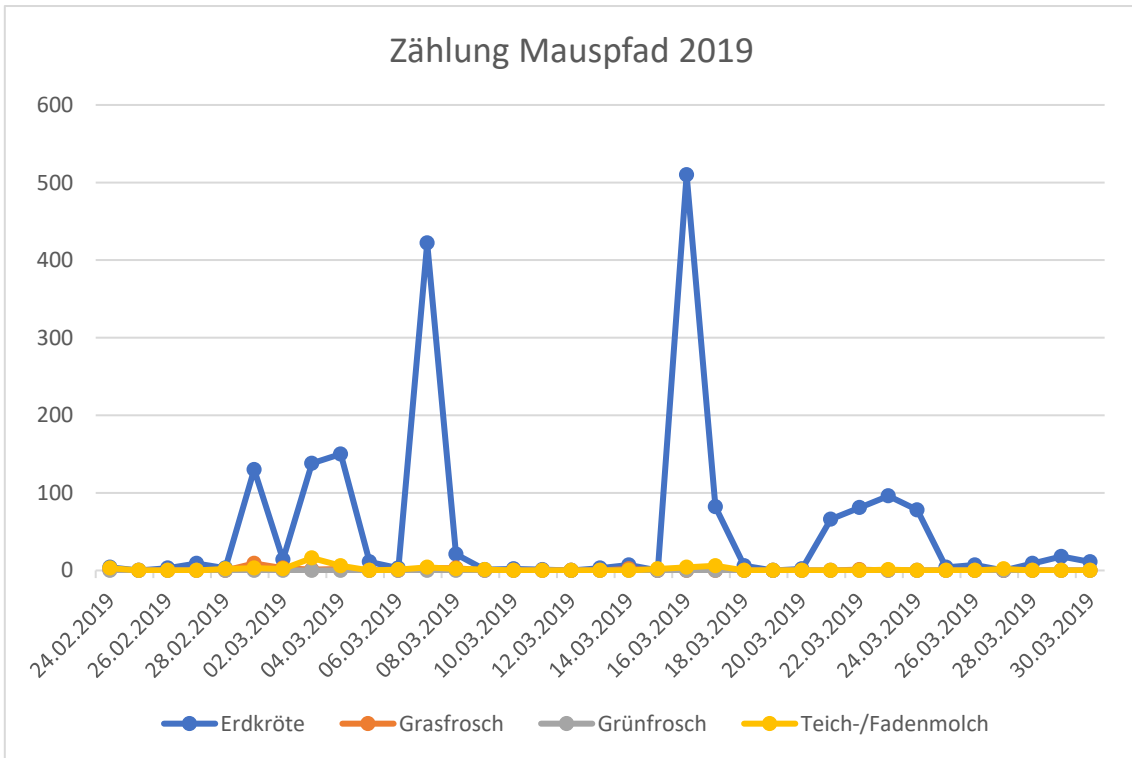

2.1.2 Mauspfad Daten 2019

Datum	Erdkröte	Grasfrosch	Grümfrosch	Teich-/Fadenmolch	Bergmolch
24.02.2019	4	1	0	3	0
25.02.2019	0	0	0	0	0
26.02.2019	3	0	0	0	0
27.02.2019	9	0	0	0	0
28.02.2019	3	0	0	2	0
01.03.2019	130	9	0	3	0
02.03.2019	14	3	0	2	0
03.03.2019	138	1	0	16	0
04.03.2019	150	2	0	6	0
05.03.2019	11	0	0	0	0
06.03.2019	3	0	0	1	0
07.03.2019	422	3	0	4	0
08.03.2019	21	3	0	2	0
09.03.2019	1	0	0	1	0
10.03.2019	2	0	0	0	0
11.03.2019	1	0	0	0	0
12.03.2019	0	0	0	0	0
13.03.2019	3	0	0	0	0
14.03.2019	7	2	0	0	0
15.03.2019	0	0	0	2	0
16.03.2019	510	0	0	4	0
17.03.2019	82	0	0	6	0
18.03.2019	6	0	0	0	0
19.03.2019	0	0	0	0	0
20.03.2019	2	0	0	0	0
21.03.2019	66	0	0	0	0
22.03.2019	81	1	0	0	0
23.03.2019	96	0	0	1	0
24.03.2019	78	0	0	0	0
25.03.2019	4	0	0	0	0
26.03.2019	7	0	0	0	0
27.03.2019	0	0	0	2	0
28.03.2019	9	0	0	0	0
29.03.2019	18	0	0	0	0
30.03.2019	11	0	0	0	0
Gesamt	1892	25	0	55	0