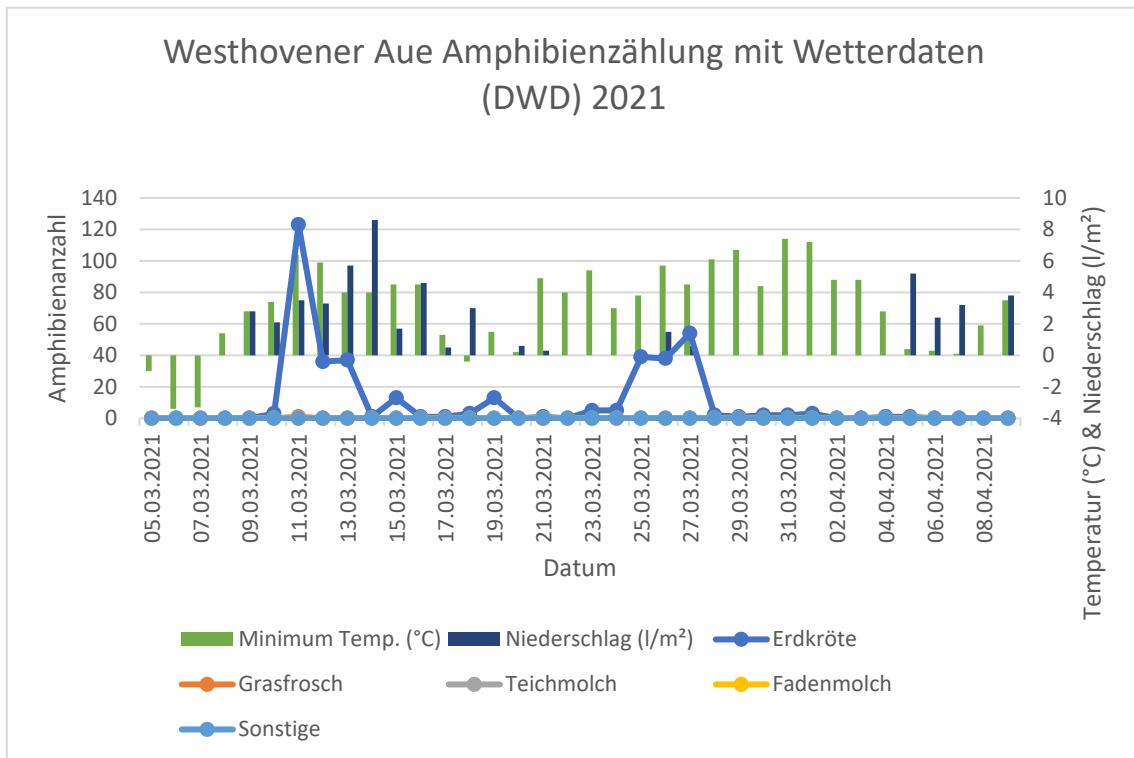

1.3 Westhovener Aue 2021: Amphibienzählung mit Wetterdaten