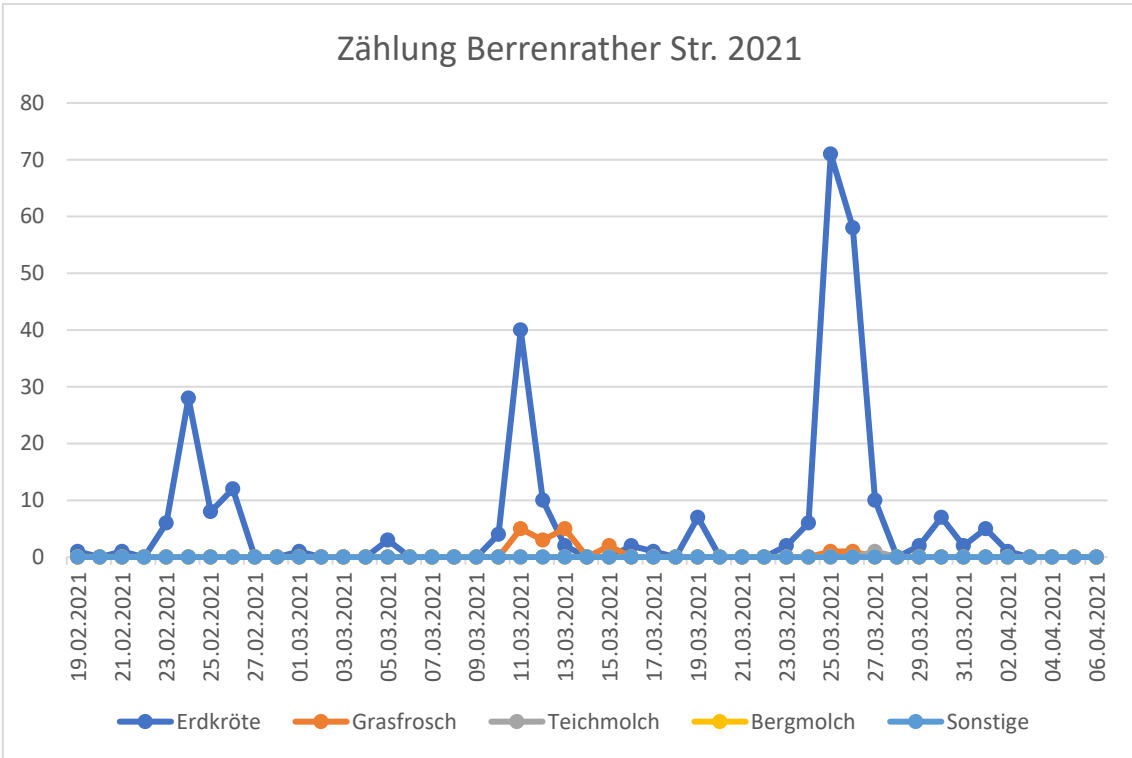

## 4 Decksteiner Weiher mit Zaun an der Berrenrather Str.

Abbildung 6: Zaun an der Berrenrather Str. (rot) (Hintergrundkarte: OpenStreetMap)

### 4.1 Zaun an der Berrenrather Str.

**Laichgewässer:** Decksteiner Weiher

**Zaunlänge:** 224 m

**Hindernisse:** Kreisstraße, Berrenrather Straße

Abbildung 7: Zaunaufbau an der Berrenrather Str. (Foto: Wolfgang Knauber)

#### 4.1.1 Berrenrather Str. Daten 2021

Datum	Erdkröte	Grasfrosch	Teichmolch	Bergmolch	Sonstige
19.02.2021	1	0	0	0	0
20.02.2021	0	0	0	0	0
21.02.2021	1	0	0	0	0
22.02.2021	0	0	0	0	0
23.02.2021	6	0	0	0	0
24.02.2021	28	0	0	0	0
25.02.2021	8	0	0	0	0
26.02.2021	12	0	0	0	0
27.02.2021	0	0	0	0	0
28.02.2021	0	0	0	0	0
01.03.2021	1	0	0	0	0
02.03.2021	0	0	0	0	0
03.03.2021	0	0	0	0	0
04.03.2021	0	0	0	0	0
05.03.2021	3	0	0	0	0
06.03.2021	0	0	0	0	0
07.03.2021	0	0	0	0	0
08.03.2021	0	0	0	0	0
09.03.2021	0	0	0	0	0
10.03.2021	4	0	0	0	0
11.03.2021	40	5	0	0	0
12.03.2021	10	3	0	0	0
13.03.2021	2	5	0	0	0
14.03.2021	0	0	0	0	0
15.03.2021	0	2	0	0	0
16.03.2021	2	0	0	0	0
17.03.2021	1	0	0	0	0
18.03.2021	0	0	0	0	0
19.03.2021	7	0	0	0	0
20.03.2021	0	0	0	0	0
21.03.2021	0	0	0	0	0
22.03.2021	0	0	0	0	0
23.03.2021	2	0	0	0	0
24.03.2021	6	0	0	0	0
25.03.2021	71	1	0	0	0
26.03.2021	58	1	0	0	0
27.03.2021	10	0	1	0	0
28.03.2021	0	0	0	0	0
29.03.2021	2	0	0	0	0
30.03.2021	7	0	0	0	0
31.03.2021	2	0	0	0	0
01.04.2021	5	0	0	0	0
02.04.2021	1	0	0	0	0
03.04.2021	0	0	0	0	0
04.04.2021	0	0	0	0	0
05.04.2021	0	0	0	0	0
06.04.2021	0	0	0	0	0
<b>Gesamt</b>	<b>290</b>	<b>17</b>	<b>1</b>	<b>0</b>	<b>0</b>

## 5 Wetterdaten Köln-Stammheim 2018-2021