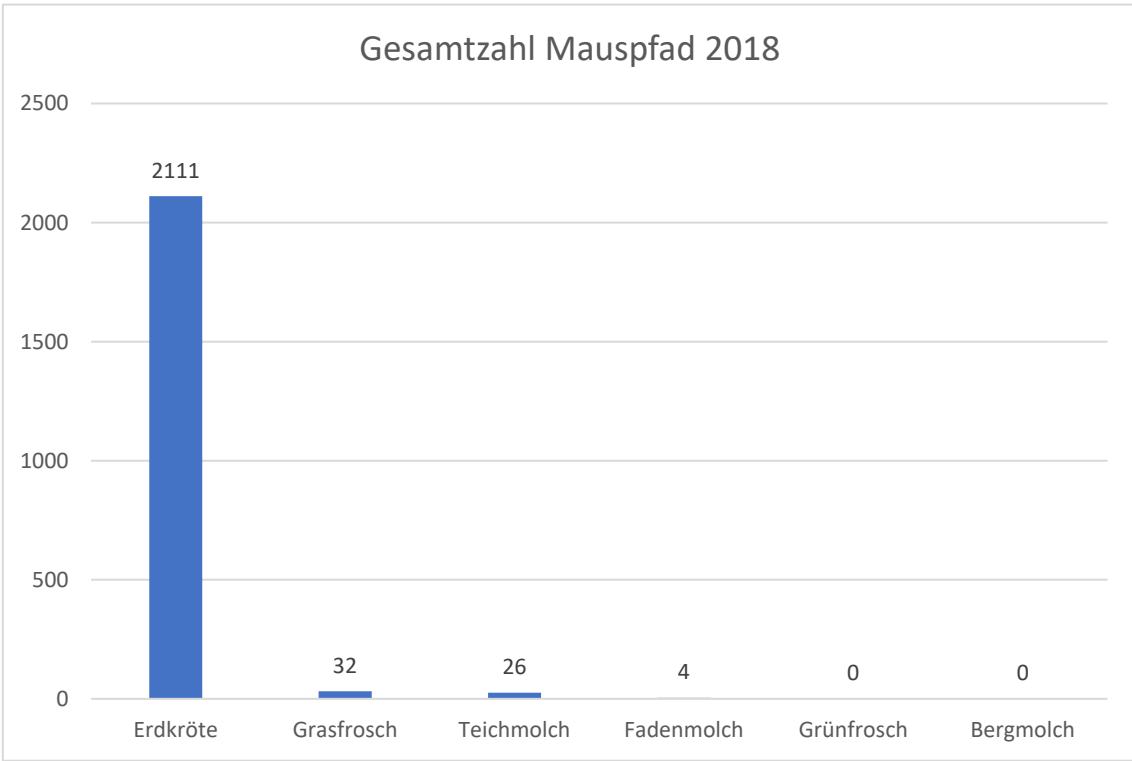

## 2 Höhenfelder See mit Zaun am Mauspfad und Kalkweg

Abbildung 1: Zaun am Mauspfad (rot) und Zaun am Kalkweg (orange) (Hintergrundkarte: OpenStreetMap)

### 2.1 Zaun am Mauspfad

**Laichgewässer:** Höhenfelder See

**Zaunlänge:** 404 m

**Hindernisse:** Landesstraße L73,  
Höhenfelder Mauspfad

Abbildung 2: Zaun am Mauspfad (Foto: Gabriele Falk)

### 2.1.1 Mauspfad Daten 2018

Datum	Erdkröte	Grasfrosch	Teichmolch	Fadenmolch	Grümfrosch	Bergmolch
08.03.18	16	1	0	0	0	0
09.03.18	0	0	0	0	0	0
10.03.18	30	7	2	0	0	0
11.03.18	217	2	5	0	0	0
12.03.18	280	0	7	0	0	0
13.03.18	115	4	2	2	0	0
14.03.18	21	3	2	0	0	0
15.03.18	10	0	0	0	0	0
16.03.18	173	5	2	0	0	0
17.03.18	0	0	0	0	0	0
18.03.18	0	0	0	0	0	0
19.03.18	0	0	0	0	0	0
20.03.18	0	0	0	0	0	0
21.03.18	0	0	0	0	0	0
22.03.18	0	0	0	0	0	0
23.03.18	8	1	0	0	0	0
24.03.18	2	0	0	0	0	0
25.03.18	2	1	0	0	0	0
26.03.18	47	1	0	2	0	0
27.03.18	26	2	0	0	0	0
28.03.18	361	1	1	0	0	0
29.03.18	129	2	1	0	0	0
30.03.18	5	0	0	0	0	0
31.03.18	218	0	0	0	0	0
01.04.18	198	2	0	0	0	0
02.04.18	33	0	0	0	0	0
03.04.18	143	0	1	0	0	0
04.04.18	63	0	3	0	0	0
05.04.18	14	0	0	0	0	0
06.04.18	0	0	0	0	0	0
Gesamt	2111	32	26	4	0	0