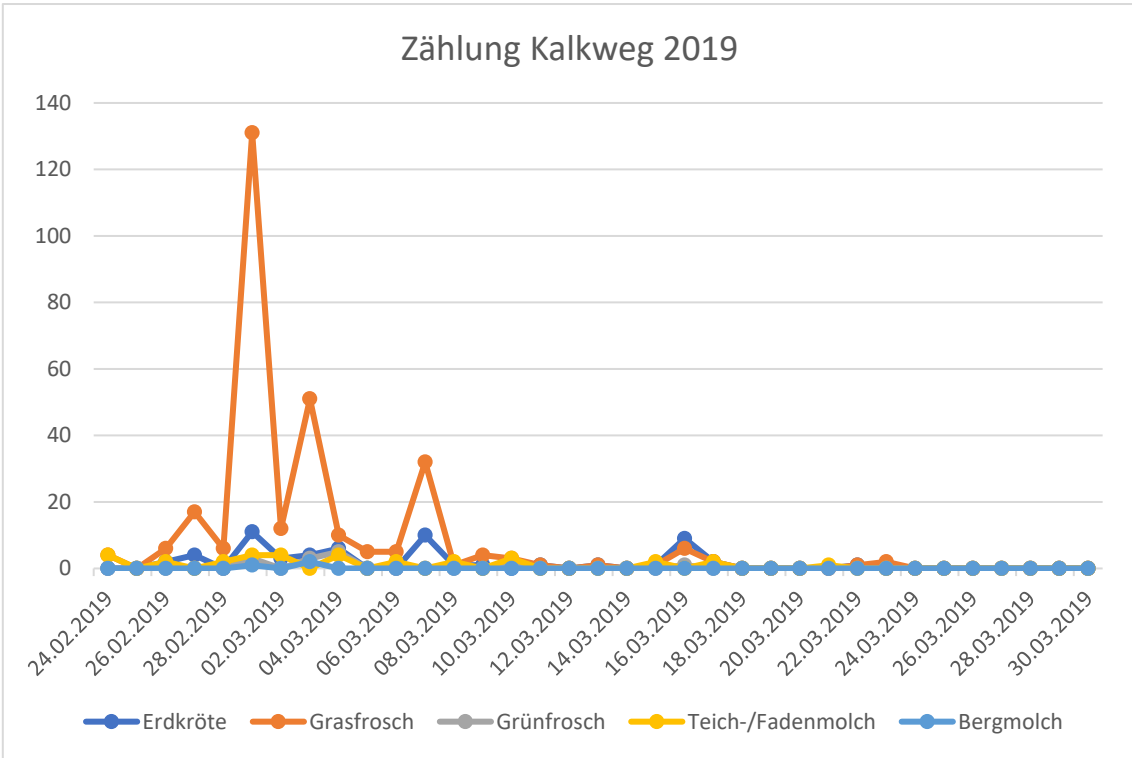

2.2.2 Kalkweg Daten 2019

Datum	Erdkröte	Grasfrosch	Grümfrosch	Teich- /Fadenmolch	Bergmolch
24.02.2019	0	4	0	4	0
25.02.2019	0	0	0	0	0
26.02.2019	2	6	0	2	0
27.02.2019	4	17	0	0	0
28.02.2019	0	6	0	2	0
01.03.2019	11	131	3	4	1
02.03.2019	3	12	0	4	0
03.03.2019	4	51	3	0	2
04.03.2019	6	10	5	4	0
05.03.2019	0	5	0	0	0
06.03.2019	0	5	0	2	0
07.03.2019	10	32	0	0	0
08.03.2019	1	1	0	2	0
09.03.2019	1	4	0	0	0
10.03.2019	0	3	2	3	0
11.03.2019	1	1	0	0	0
12.03.2019	0	0	0	0	0
13.03.2019	1	1	0	0	0
14.03.2019	0	0	0	0	0
15.03.2019	1	1	0	2	0
16.03.2019	9	6	1	0	0
17.03.2019	2	2	0	2	0
18.03.2019	0	0	0	0	0
19.03.2019	0	0	0	0	0
20.03.2019	0	0	0	0	0
21.03.2019	0	0	0	1	0
22.03.2019	1	1	0	0	0
23.03.2019	0	2	0	0	0
24.03.2019	0	0	0	0	0
25.03.2019	0	0	0	0	0
26.03.2019	0	0	0	0	0
27.03.2019	0	0	0	0	0
28.03.2019	0	0	0	0	0
29.03.2019	0	0	0	0	0
30.03.2019	0	0	0	0	0
Gesamt	57	301	14	32	3