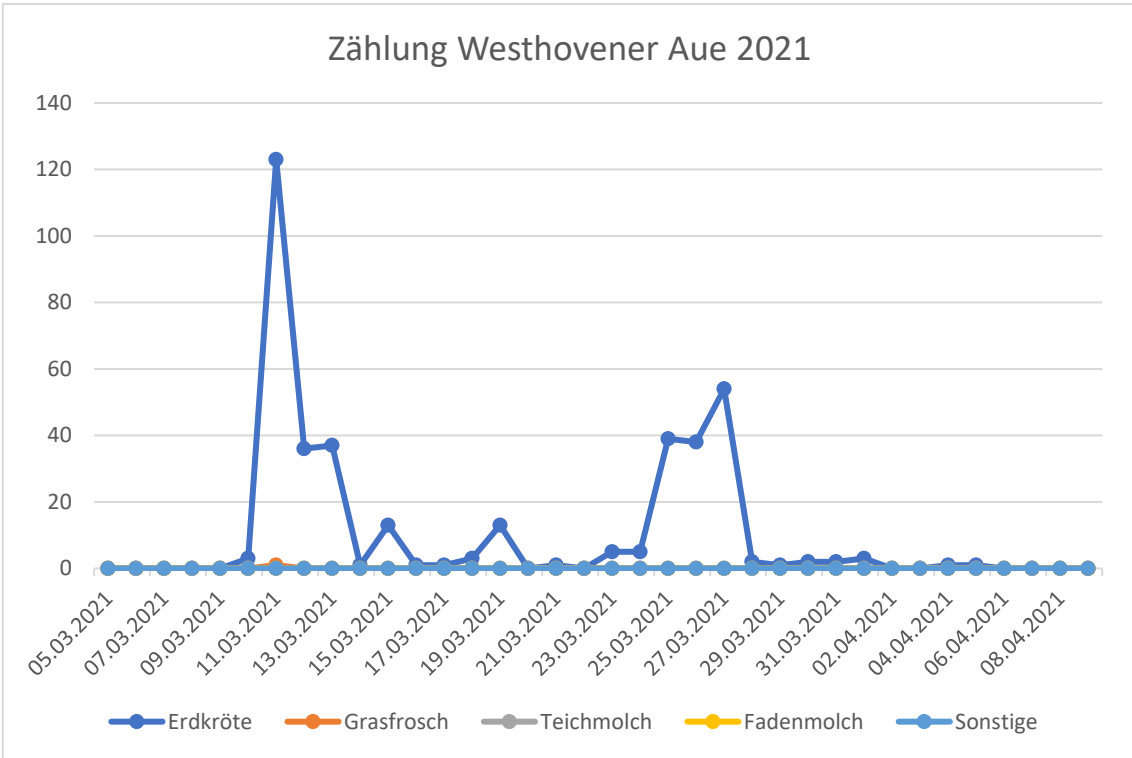

## 2.3 Vergleich Mauspfad und Kalkweg 2018 bis 2021

### 3 Westhovener See mit Zaun an der Westhovener Aue

Abbildung 4: Zaun an der Westhovener Aue (rot) (Hintergrundkarte: OpenStreetMap)

#### 3.1 Zaun an der Westhovener Aue

**Laichgewässer:** Westhovener See

**Zaunlänge:** 383 m

**Hindernisse:** Straße, In der Westhovener Aue

Abbildung 5: Zaufbau an der Westhovener Aue (Foto: Andrea Hanke)

### 3.1.1 Westhovener Aue Daten 2021

Datum	Erdkröte	Grasfrosch	Teichmolch	Fadenmolch	Sonstige
05.03.2021	0	0	0	0	0
06.03.2021	0	0	0	0	0
07.03.2021	0	0	0	0	0
08.03.2021	0	0	0	0	0
09.03.2021	0	0	0	0	0
10.03.2021	3	0	0	0	0
11.03.2021	123	1	0	0	0
12.03.2021	36	0	0	0	0
13.03.2021	37	0	0	0	0
14.03.2021	1	0	0	0	0
15.03.2021	13	0	0	0	0
16.03.2021	1	0	0	0	0
17.03.2021	1	0	0	0	0
18.03.2021	3	0	0	0	0
19.03.2021	13	0	0	0	0
20.03.2021	0	0	0	0	0
21.03.2021	1	0	0	0	0
22.03.2021	0	0	0	0	0
23.03.2021	5	0	0	0	0
24.03.2021	5	0	0	0	0
25.03.2021	39	0	0	0	0
26.03.2021	38	0	0	0	0
27.03.2021	54	0	0	0	0
28.03.2021	2	0	0	0	0
29.03.2021	1	0	0	0	0
30.03.2021	2	0	0	0	0
31.03.2021	2	0	0	0	0
01.04.2021	3	0	0	0	0
02.04.2021	0	0	0	0	0
03.04.2021	0	0	0	0	0
04.04.2021	1	0	0	0	0
05.04.2021	1	0	0	0	0
06.04.2021	0	0	0	0	0
07.04.2021	0	0	0	0	0
08.04.2021	0	0	0	0	0
09.04.2021	0	0	0	0	0
<b>Gesamt</b>	<b>385</b>	<b>1</b>	<b>0</b>	<b>0</b>	<b>0</b>