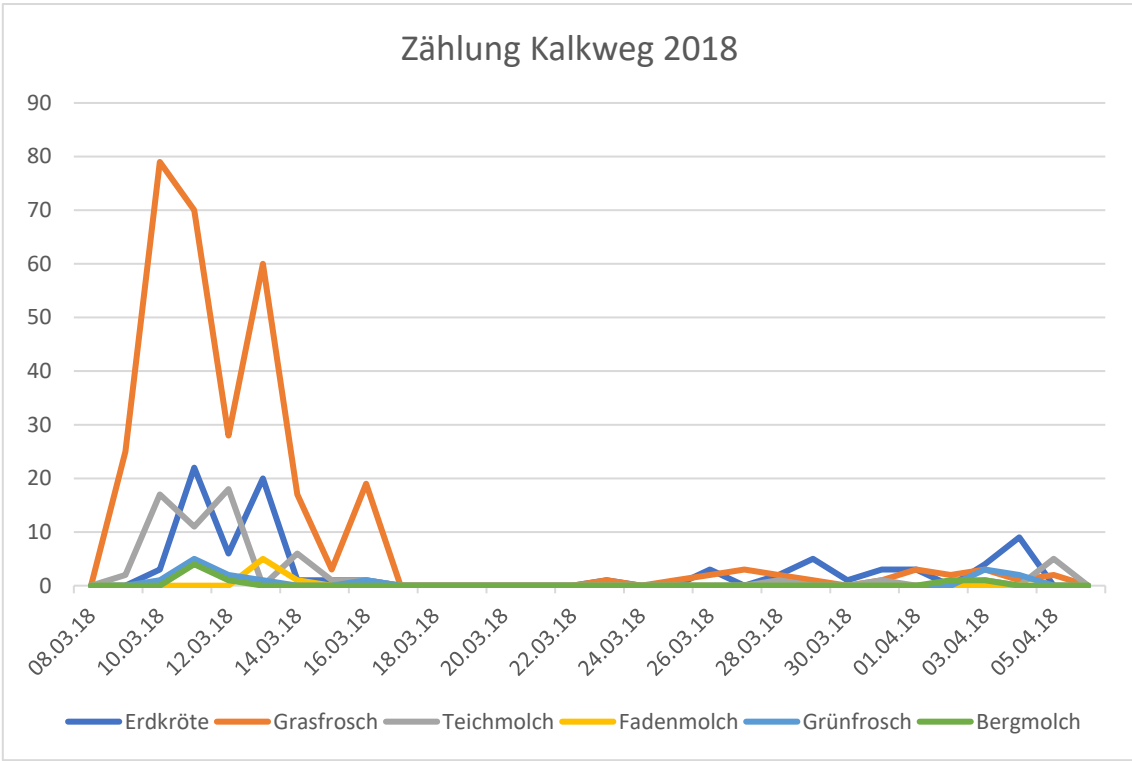

2.2.2 Kalkweg Daten 2019

Datum	Erdkröte	Grasfrosch	Grümfrosch	Teich- /Fadenmolch	Bergmolch
24.02.2019	0	4	0	4	0
25.02.2019	0	0	0	0	0
26.02.2019	2	6	0	2	0
27.02.2019	4	17	0	0	0
28.02.2019	0	6	0	2	0
01.03.2019	11	131	3	4	1
02.03.2019	3	12	0	4	0
03.03.2019	4	51	3	0	2
04.03.2019	6	10	5	4	0
05.03.2019	0	5	0	0	0
06.03.2019	0	5	0	2	0
07.03.2019	10	32	0	0	0
08.03.2019	1	1	0	2	0
09.03.2019	1	4	0	0	0
10.03.2019	0	3	2	3	0
11.03.2019	1	1	0	0	0
12.03.2019	0	0	0	0	0
13.03.2019	1	1	0	0	0
14.03.2019	0	0	0	0	0
15.03.2019	1	1	0	2	0
16.03.2019	9	6	1	0	0
17.03.2019	2	2	0	2	0
18.03.2019	0	0	0	0	0
19.03.2019	0	0	0	0	0
20.03.2019	0	0	0	0	0
21.03.2019	0	0	0	1	0
22.03.2019	1	1	0	0	0
23.03.2019	0	2	0	0	0
24.03.2019	0	0	0	0	0
25.03.2019	0	0	0	0	0
26.03.2019	0	0	0	0	0
27.03.2019	0	0	0	0	0
28.03.2019	0	0	0	0	0
29.03.2019	0	0	0	0	0
30.03.2019	0	0	0	0	0
Gesamt	57	301	14	32	3