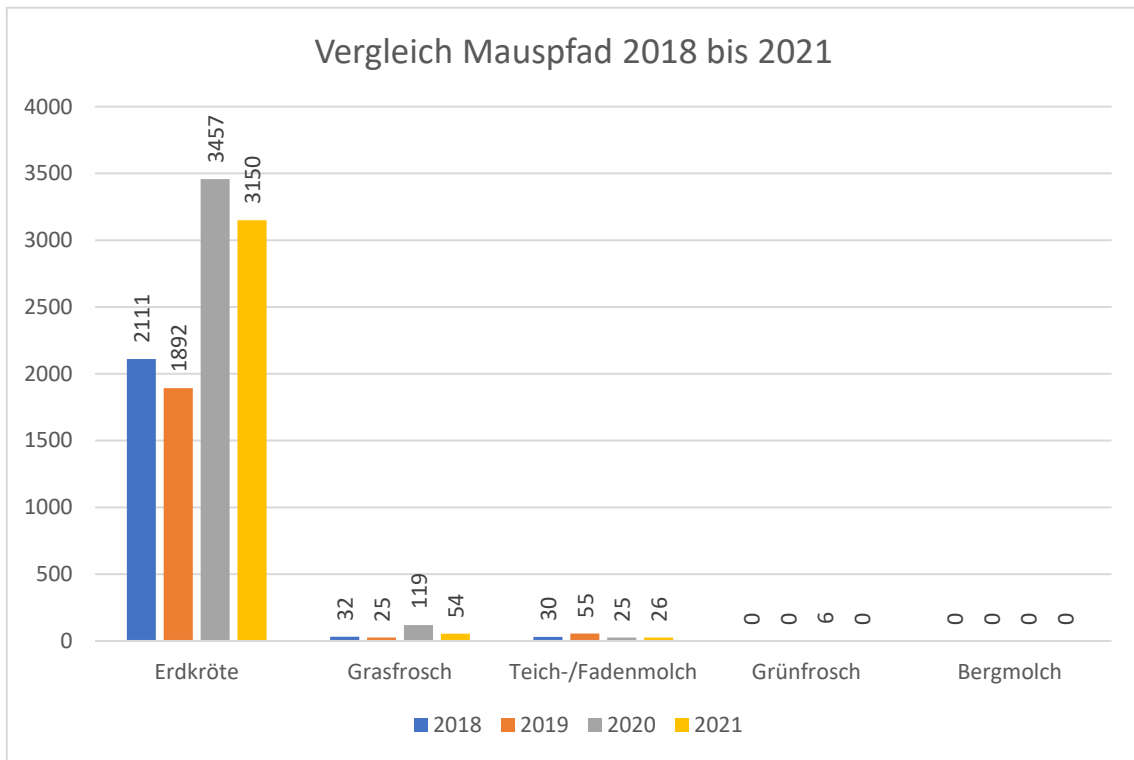

### 2.2.3 Kalkweg Daten 2020

Datum	Erdkröte	Grasfrosch	Teichmolch	Fadenmolch	Grümfrosch	Bergmolch
10.02.2020	0	0	0	0	0	0
11.02.2020	0	0	0	0	0	0
12.02.2020	0	0	0	0	0	0
13.02.2020	0	0	0	0	0	0
14.02.2020	0	21	0	0	0	0
15.02.2020	0	0	0	0	0	0
16.02.2020	5	19	0	0	0	0
17.02.2020	0	3	0	0	0	0
18.02.2020	0	11	0	0	0	0
19.02.2020	0	15	0	0	0	0
20.02.2020	0	1	0	0	0	0
21.02.2020	0	62	0	0	1	0
22.02.2020	5	0	0	0	0	0
23.02.2020	2	185	0	0	0	0
24.02.2020	6	46	0	0	0	0
25.02.2020	0	120	0	0	5	0
26.02.2020	0	13	0	0	0	0
27.02.2020	0	0	0	0	0	0
28.02.2020	0	1	0	0	0	0
29.02.2020	0	28	0	1	0	0
01.03.2020	10	14	0	0	0	0
02.03.2020	6	111	0	0	0	0
03.03.2020	0	105	0	0	0	0
04.03.2020	1	7	0	0	0	0
05.03.2020	1	26	0	0	0	0
06.03.2020	1	109	0	0	0	1
07.03.2020	1	12	0	0	0	0
08.03.2020	1	5	0	0	0	0
09.03.2020	3	60	0	0	1	1
10.03.2020	4	14	0	1	0	0
11.03.2020	5	24	0	1	2	0
12.03.2020	1	1	0	0	0	0
13.03.2020	0	0	0	0	0	0
14.03.2020	0	0	0	0	0	0
15.03.2020	0	0	0	0	0	0
16.03.2020	0	0	0	0	0	0
17.03.2020	0	0	0	0	0	0
18.03.2020	0	0	0	0	0	0
19.03.2020	0	0	0	0	0	0
Gesamt	52	1013	0	3	9	2

## 2.3 Vergleich Mauspfad und Kalkweg 2018 bis 2021