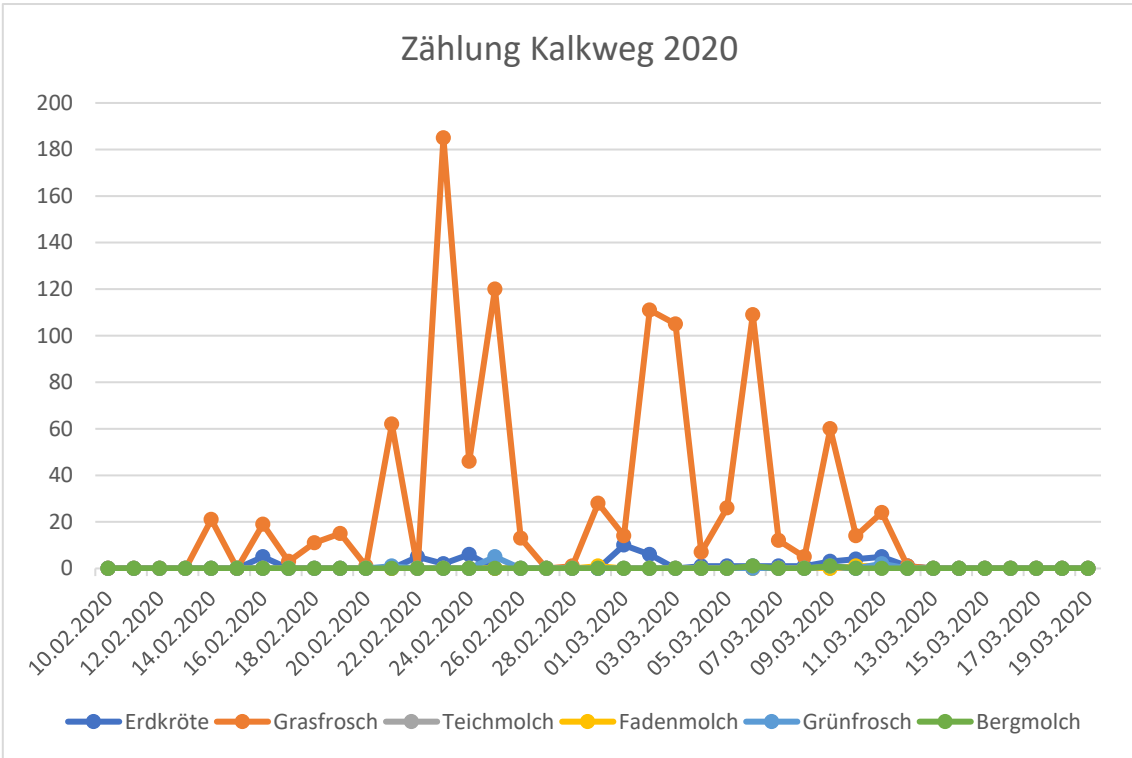

2.2.3 Kalkweg Daten 2020

Datum	Erdkröte	Grasfrosch	Teichmolch	Fadenmolch	Grümfrosch	Bergmolch
10.02.2020	0	0	0	0	0	0
11.02.2020	0	0	0	0	0	0
12.02.2020	0	0	0	0	0	0
13.02.2020	0	0	0	0	0	0
14.02.2020	0	21	0	0	0	0
15.02.2020	0	0	0	0	0	0
16.02.2020	5	19	0	0	0	0
17.02.2020	0	3	0	0	0	0
18.02.2020	0	11	0	0	0	0
19.02.2020	0	15	0	0	0	0
20.02.2020	0	1	0	0	0	0
21.02.2020	0	62	0	0	1	0
22.02.2020	5	0	0	0	0	0
23.02.2020	2	185	0	0	0	0
24.02.2020	6	46	0	0	0	0
25.02.2020	0	120	0	0	5	0
26.02.2020	0	13	0	0	0	0
27.02.2020	0	0	0	0	0	0
28.02.2020	0	1	0	0	0	0
29.02.2020	0	28	0	1	0	0
01.03.2020	10	14	0	0	0	0
02.03.2020	6	111	0	0	0	0
03.03.2020	0	105	0	0	0	0
04.03.2020	1	7	0	0	0	0
05.03.2020	1	26	0	0	0	0
06.03.2020	1	109	0	0	0	1
07.03.2020	1	12	0	0	0	0
08.03.2020	1	5	0	0	0	0
09.03.2020	3	60	0	0	1	1
10.03.2020	4	14	0	1	0	0
11.03.2020	5	24	0	1	2	0
12.03.2020	1	1	0	0	0	0
13.03.2020	0	0	0	0	0	0
14.03.2020	0	0	0	0	0	0
15.03.2020	0	0	0	0	0	0
16.03.2020	0	0	0	0	0	0
17.03.2020	0	0	0	0	0	0
18.03.2020	0	0	0	0	0	0
19.03.2020	0	0	0	0	0	0
Gesamt	52	1013	0	3	9	2