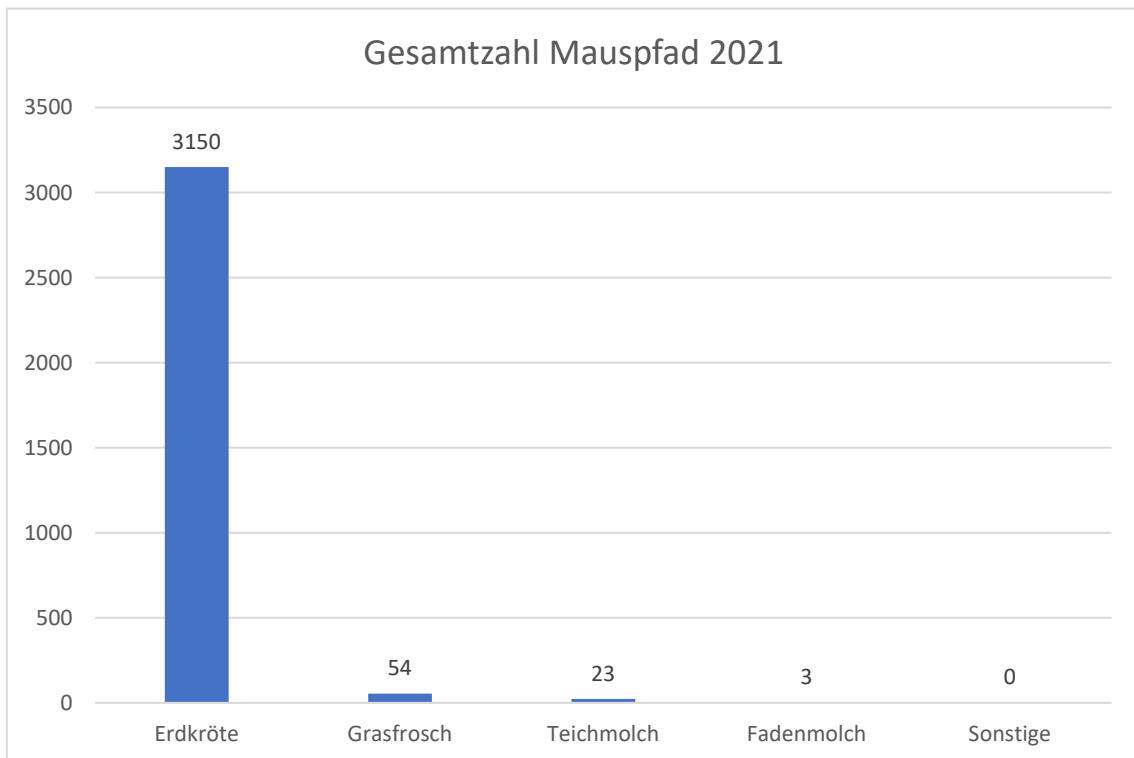

2.1.4 Mauspfad Daten 2021

Datum	Erdkröte	Grasfrosch	Teichmolch	Fadenmolch	Sonstige
19.02.2021	1	0	0	0	0
20.02.2021	0	0	0	0	0
21.02.2021	5	0	2	0	0
22.02.2021	1	0	0	0	0
23.02.2021	21	0	0	0	0
24.02.2021	161	0	1	0	0
25.02.2021	54	6	0	0	0
26.02.2021	141	11	4	0	0
27.02.2021	2	0	1	0	0
28.02.2021	0	0	0	0	0
01.03.2021	3	0	0	0	0
02.03.2021	1	0	1	0	0
03.03.2021	6	0	0	0	0
04.03.2021	54	3	0	0	0
05.03.2021	17	0	0	0	0
06.03.2021	0	0	0	0	0
07.03.2021	0	0	0	0	0
08.03.2021	0	0	0	0	0
09.03.2021	0	0	0	0	0
10.03.2021	3	1	1	0	0
11.03.2021	140	12	3	0	0
12.03.2021	53	3	0	3	0
13.03.2021	25	3	0	0	0
14.03.2021	4	0	1	0	0
15.03.2021	23	0	0	0	0
16.03.2021	2	0	0	0	0
17.03.2021	72	4	2	0	0
18.03.2021	1	0	0	0	0
19.03.2021	40	3	1	0	0
20.03.2021	0	0	0	0	0
21.03.2021	7	0	0	0	0
22.03.2021	2	0	0	0	0
23.03.2021	26	1	0	0	0
24.03.2021	12	0	2	0	0
25.03.2021	320	3	2	0	0
26.03.2021	570	0	0	0	0
27.03.2021	684	3	0	0	0
28.03.2021	0	0	0	0	0
29.03.2021	94	1	1	0	0
30.03.2021	273	0	0	0	0
31.03.2021	85	0	1	0	0
01.04.2021	206	0	0	0	0
02.04.2021	34	0	0	0	0
03.04.2021	7	0	0	0	0
04.04.2021	1	0	0	0	0
05.04.2021	0	0	0	0	0
06.04.2021	0	0	0	0	0
Gesamt	3150	54	23	3	0