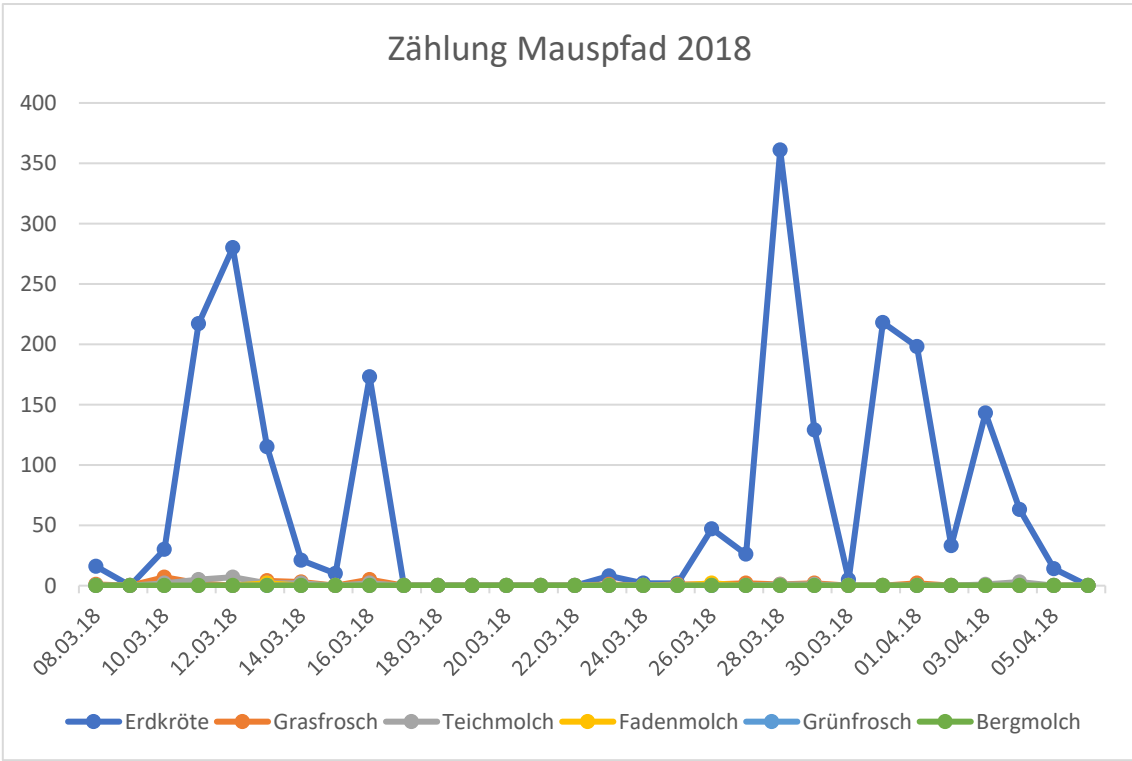

## 2 Höhenfelder See mit Zaun am Mauspfad und Kalkweg

Abbildung 1: Zaun am Mauspfad (rot) und Zaun am Kalkweg (orange) (Hintergrundkarte: OpenStreetMap)

### 2.1 Zaun am Mauspfad

**Laichgewässer:** Höhenfelder See

**Zaunlänge:** 404 m

**Hindernisse:** Landesstraße L73,  
Höhenfelder Mauspfad

Abbildung 2: Zaun am Mauspfad (Foto: Gabriele Falk)

### 2.1.1 Mauspfad Daten 2018

Datum	Erdkröte	Grasfrosch	Teichmolch	Fadenmolch	Grümfrosch	Bergmolch
08.03.18	16	1	0	0	0	0
09.03.18	0	0	0	0	0	0
10.03.18	30	7	2	0	0	0
11.03.18	217	2	5	0	0	0
12.03.18	280	0	7	0	0	0
13.03.18	115	4	2	2	0	0
14.03.18	21	3	2	0	0	0
15.03.18	10	0	0	0	0	0
16.03.18	173	5	2	0	0	0
17.03.18	0	0	0	0	0	0
18.03.18	0	0	0	0	0	0
19.03.18	0	0	0	0	0	0
20.03.18	0	0	0	0	0	0
21.03.18	0	0	0	0	0	0
22.03.18	0	0	0	0	0	0
23.03.18	8	1	0	0	0	0
24.03.18	2	0	0	0	0	0
25.03.18	2	1	0	0	0	0
26.03.18	47	1	0	2	0	0
27.03.18	26	2	0	0	0	0
28.03.18	361	1	1	0	0	0
29.03.18	129	2	1	0	0	0
30.03.18	5	0	0	0	0	0
31.03.18	218	0	0	0	0	0
01.04.18	198	2	0	0	0	0
02.04.18	33	0	0	0	0	0
03.04.18	143	0	1	0	0	0
04.04.18	63	0	3	0	0	0
05.04.18	14	0	0	0	0	0
06.04.18	0	0	0	0	0	0
Gesamt	2111	32	26	4	0	0