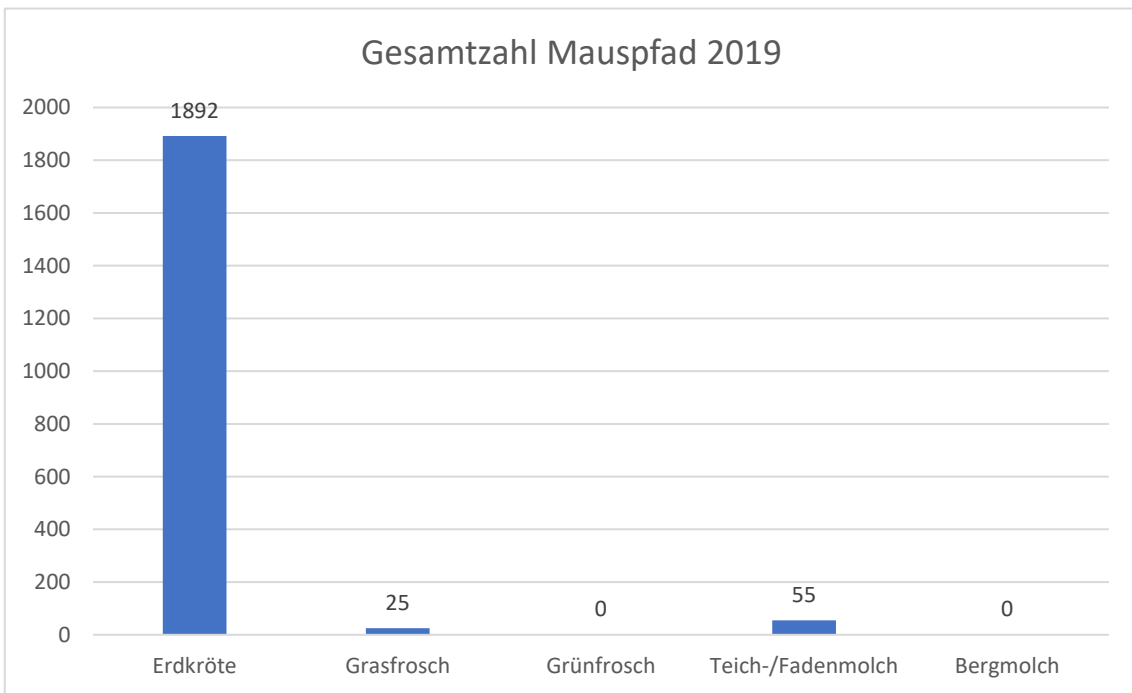

2.1.2 Mauspfad Daten 2019

Datum	Erdkröte	Grasfrosch	Grümfrosch	Teich-/Fadenmolch	Bergmolch
24.02.2019	4	1	0	3	0
25.02.2019	0	0	0	0	0
26.02.2019	3	0	0	0	0
27.02.2019	9	0	0	0	0
28.02.2019	3	0	0	2	0
01.03.2019	130	9	0	3	0
02.03.2019	14	3	0	2	0
03.03.2019	138	1	0	16	0
04.03.2019	150	2	0	6	0
05.03.2019	11	0	0	0	0
06.03.2019	3	0	0	1	0
07.03.2019	422	3	0	4	0
08.03.2019	21	3	0	2	0
09.03.2019	1	0	0	1	0
10.03.2019	2	0	0	0	0
11.03.2019	1	0	0	0	0
12.03.2019	0	0	0	0	0
13.03.2019	3	0	0	0	0
14.03.2019	7	2	0	0	0
15.03.2019	0	0	0	2	0
16.03.2019	510	0	0	4	0
17.03.2019	82	0	0	6	0
18.03.2019	6	0	0	0	0
19.03.2019	0	0	0	0	0
20.03.2019	2	0	0	0	0
21.03.2019	66	0	0	0	0
22.03.2019	81	1	0	0	0
23.03.2019	96	0	0	1	0
24.03.2019	78	0	0	0	0
25.03.2019	4	0	0	0	0
26.03.2019	7	0	0	0	0
27.03.2019	0	0	0	2	0
28.03.2019	9	0	0	0	0
29.03.2019	18	0	0	0	0
30.03.2019	11	0	0	0	0
Gesamt	1892	25	0	55	0