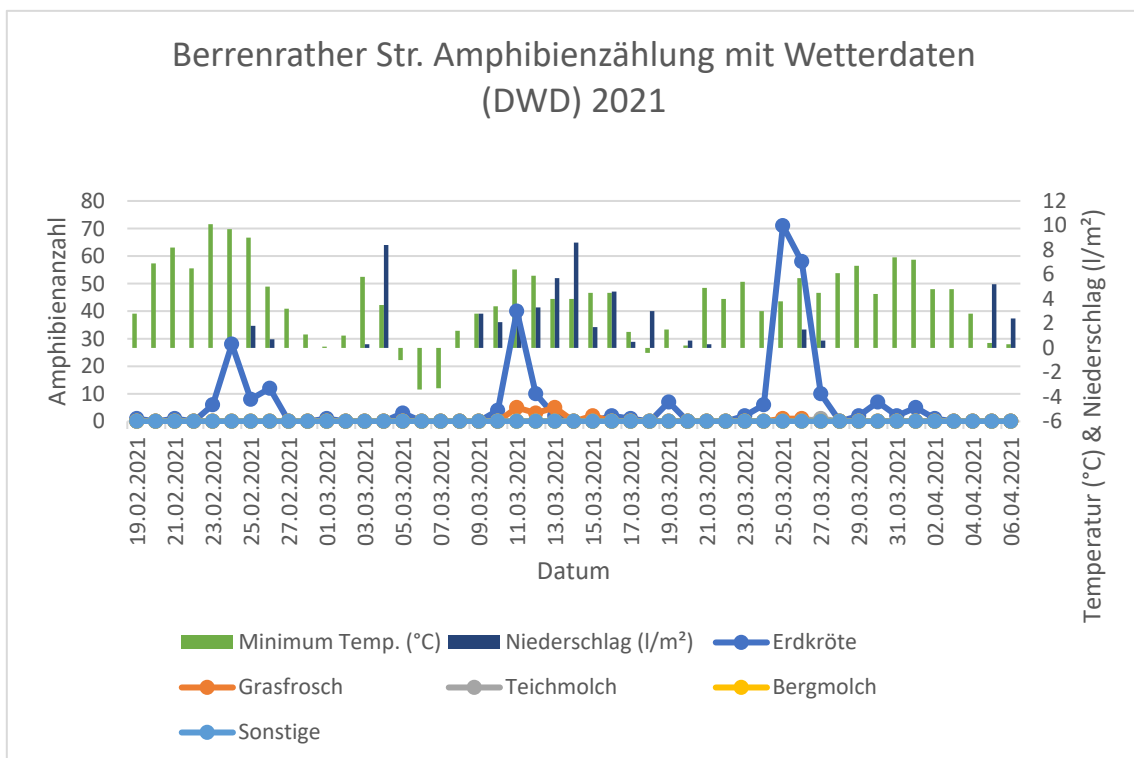

1.4 Berrenrather Straße 2021: Amphibienzählung mit Wetterdaten